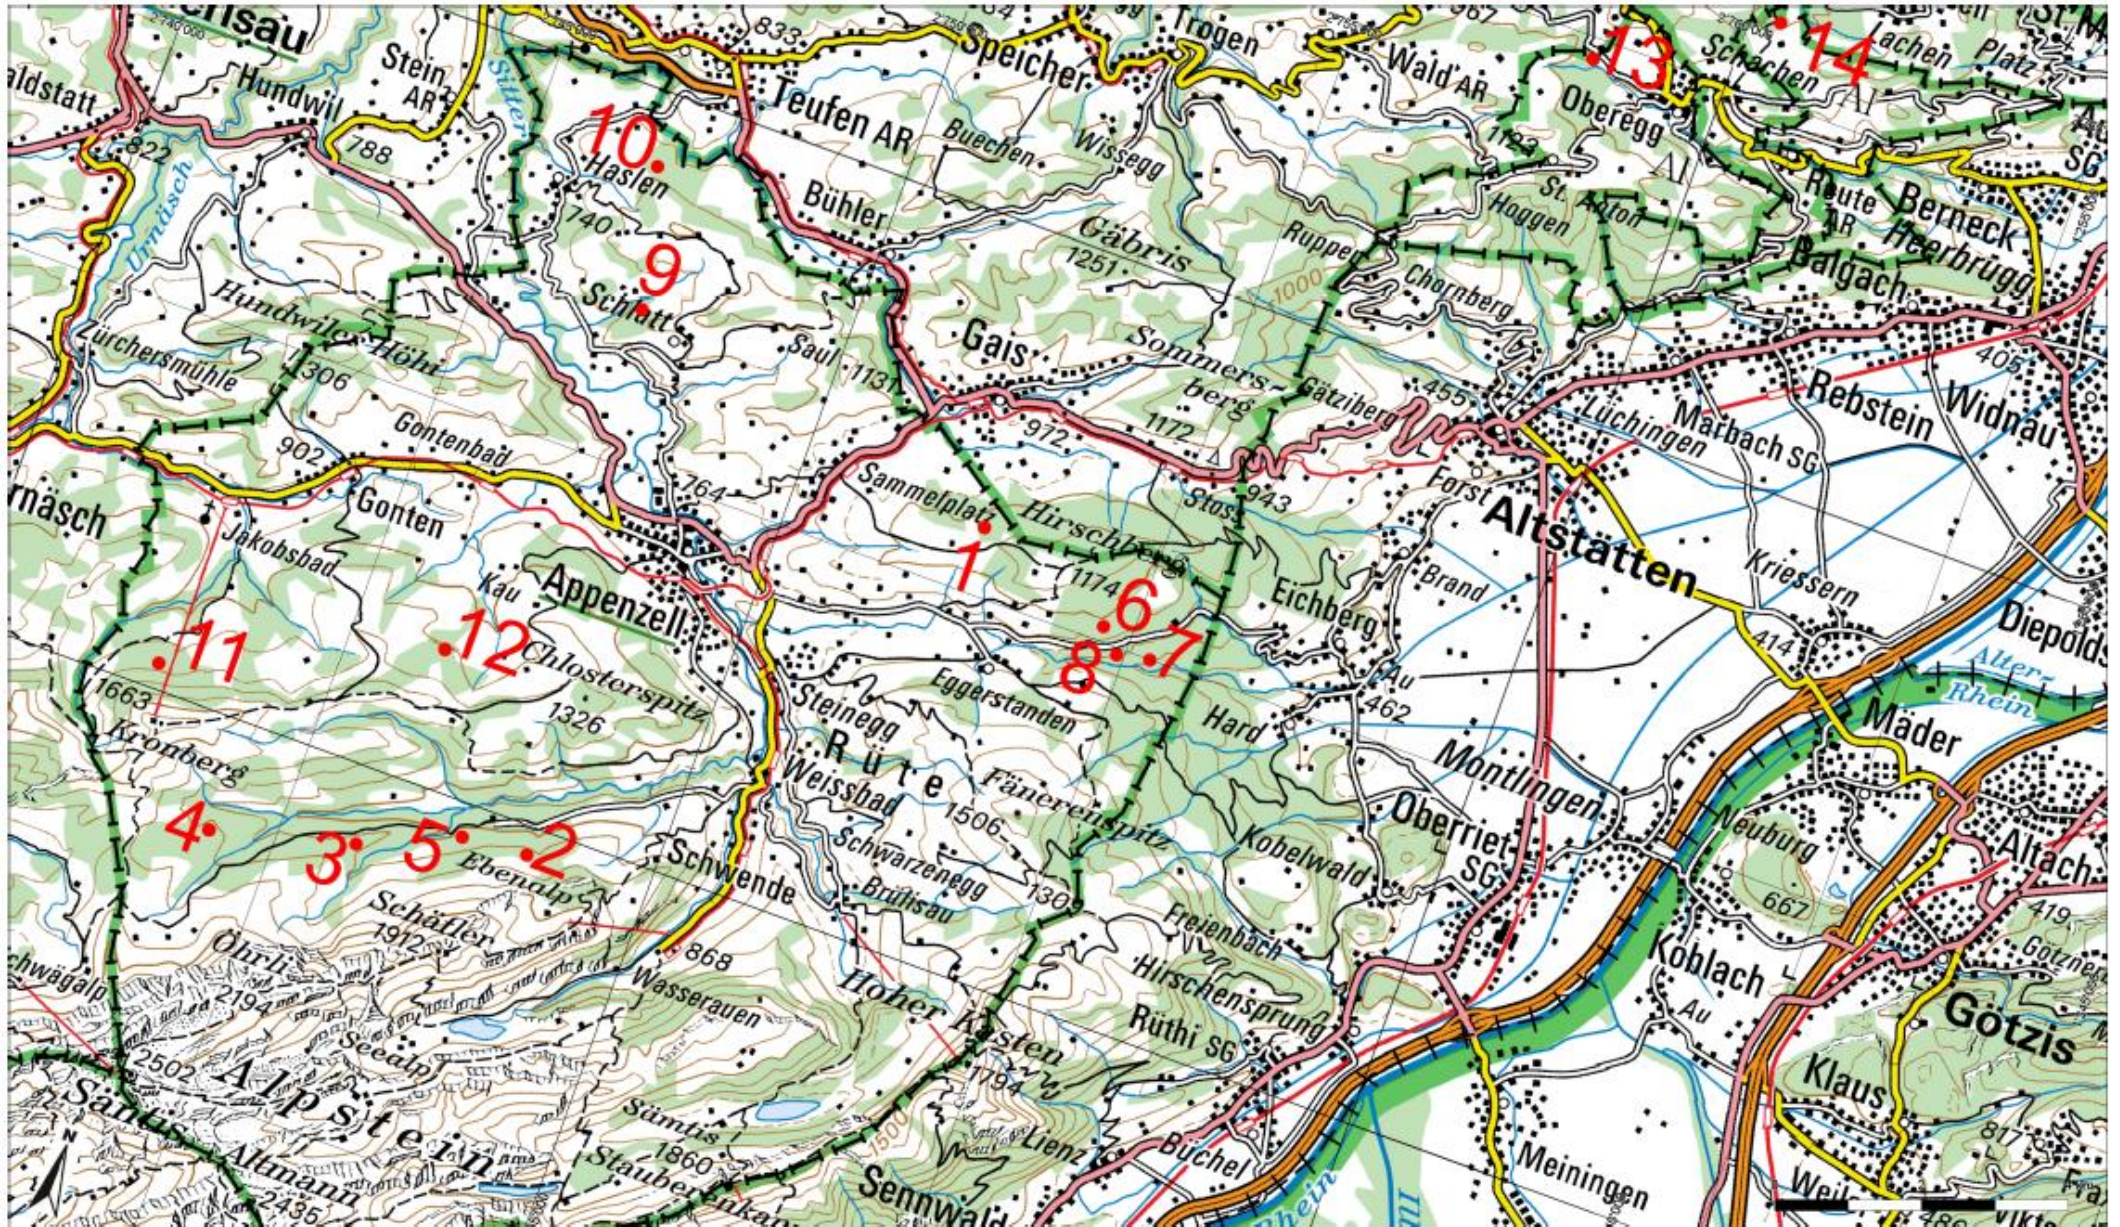

Käferfallennetz 2019

Appenzell Innerrhoden

Wöchentliche Käferfangzahlen 2019

(teilweise hochgerechnet)

	Falle 1 Oberer Hirschberg	Falle 2 Käsbach	Falle 3 Berneregg	Falle 4 Herz	Falle 5 Breitfeld	Falle 6 Krätzern	Falle 7 Moosplatz	Falle 8 Kessler	Falle 9 Lankerholz	Falle 10 Xanders- haus	Falle 11 Buchwald	Falle 12 Schneggen- berg	Falle 13 Hasen- winkel	Falle 14 Torfnest	Durchschnitt	Total
26.04.2019	544	88	18	180	350	778	2'333	2'100	933	467	39	39	778	2'100	768	10'746
03.05.2019	20	6	23	81	25	100	400	300	100	30	10	-	7	50	82	1'152
10.05.2019	3	-	-	-	-	-	7	5	5	-	3	-	1	1	2	25
17.05.2019	-	-	-	-	-	10	9	15	-	-	-	-	-	-	2	34
24.05.2019	20	1	400	2	12	390	1'584	880	130	200	10	5	92	499	302	4'225
31.05.2019	547	10	600	16	230	500	1'000	900	900	300	300	145	5'460	6'300	1'229	17'208
07.06.2019	8'300	3'200	4'000	4'200	4'900	2'700	5'500	4'300	3'500	5'800	5'900	2'200	3'740	4'050	4'449	62'290
14.06.2019	800	200	400	400	500	600	800	800	900	1'100	527	400	500	700	616	8'627
21.06.2019	2'600	1'350	1'500	2'000	1'850	2'800	3'990	3'710	5'100	3'800	1'700	2'100	3'430	7'980	3'136	43'910
28.06.2019	4'400	4'400	3'200	5'300	2'500	2'300	2'410	3'490	6'500	3'400	3'700	2'200	4'170	10'020	4'142	57'990
05.07.2019	-	-	-	-	-	-	-	-	-	-	-	-	-	-	-	-
12.07.2019	-	-	-	-	-	-	-	-	-	-	-	-	-	-	-	-
19.07.2019	-	-	-	-	-	-	-	-	-	-	-	-	-	-	-	-
26.07.2019	-	-	-	-	-	-	-	-	-	-	-	-	-	-	-	-
02.08.2019	-	-	-	-	-	-	-	-	-	-	-	-	-	-	-	-
09.08.2019	-	-	-	-	-	-	-	-	-	-	-	-	-	-	-	-
16.08.2019	-	-	-	-	-	-	-	-	-	-	-	-	-	-	-	-
23.08.2019	-	-	-	-	-	-	-	-	-	-	-	-	-	-	-	-
30.08.2019	-	-	-	-	-	-	-	-	-	-	-	-	-	-	-	-
06.09.2019	-	-	-	-	-	-	-	-	-	-	-	-	-	-	-	-
13.09.2019	-	-	-	-	-	-	-	-	-	-	-	-	-	-	-	-
Summe	17'234	9'254	10'141	12'179	10'367	10'178	18'033	16'500	18'068	15'097	12'189	7'089	18'178	31'700	14'729	206'207
Fälle gestellt am	17.04.2019	18.04.2019	18.04.2019	02.05.2019	18.04.2019	17.04.2019	17.04.2019	17.04.2019	17.04.2019	17.04.2019	17.04.2019	17.04.2019	17.04.2019	17.04.2019		
Bezirk	Appenzell	Schwende	Schwende	Schwende	Schwende	Rüte	Rüte	Rüte	Schlatt-Haslen	Schlatt-Haslen	Gonten	Gonten	Oberegg	Oberegg		
Höhe über Meer	1030 m	1125 m	1145 m	1250 m	1040 m	960 m	715 m	820 m	840 m	860 m	1160 m	1115 m	950 m	790 m		
Exposition	NW	N	SO	W	N	S	SO	S	W	NW	N	N	eben	NO		
	< 500		Das ist noch normal.													
	500 - 2'500		Nächste Woche werde ich meine Fichten anschauen.													
	2'500 - 5'000		Jetzt muss ich in meinem Wald beide Augen offen halten.													
	> 5'000		Eine regelmässige Kontrolle meiner Fichtenbestände ist jetzt zwingend.													