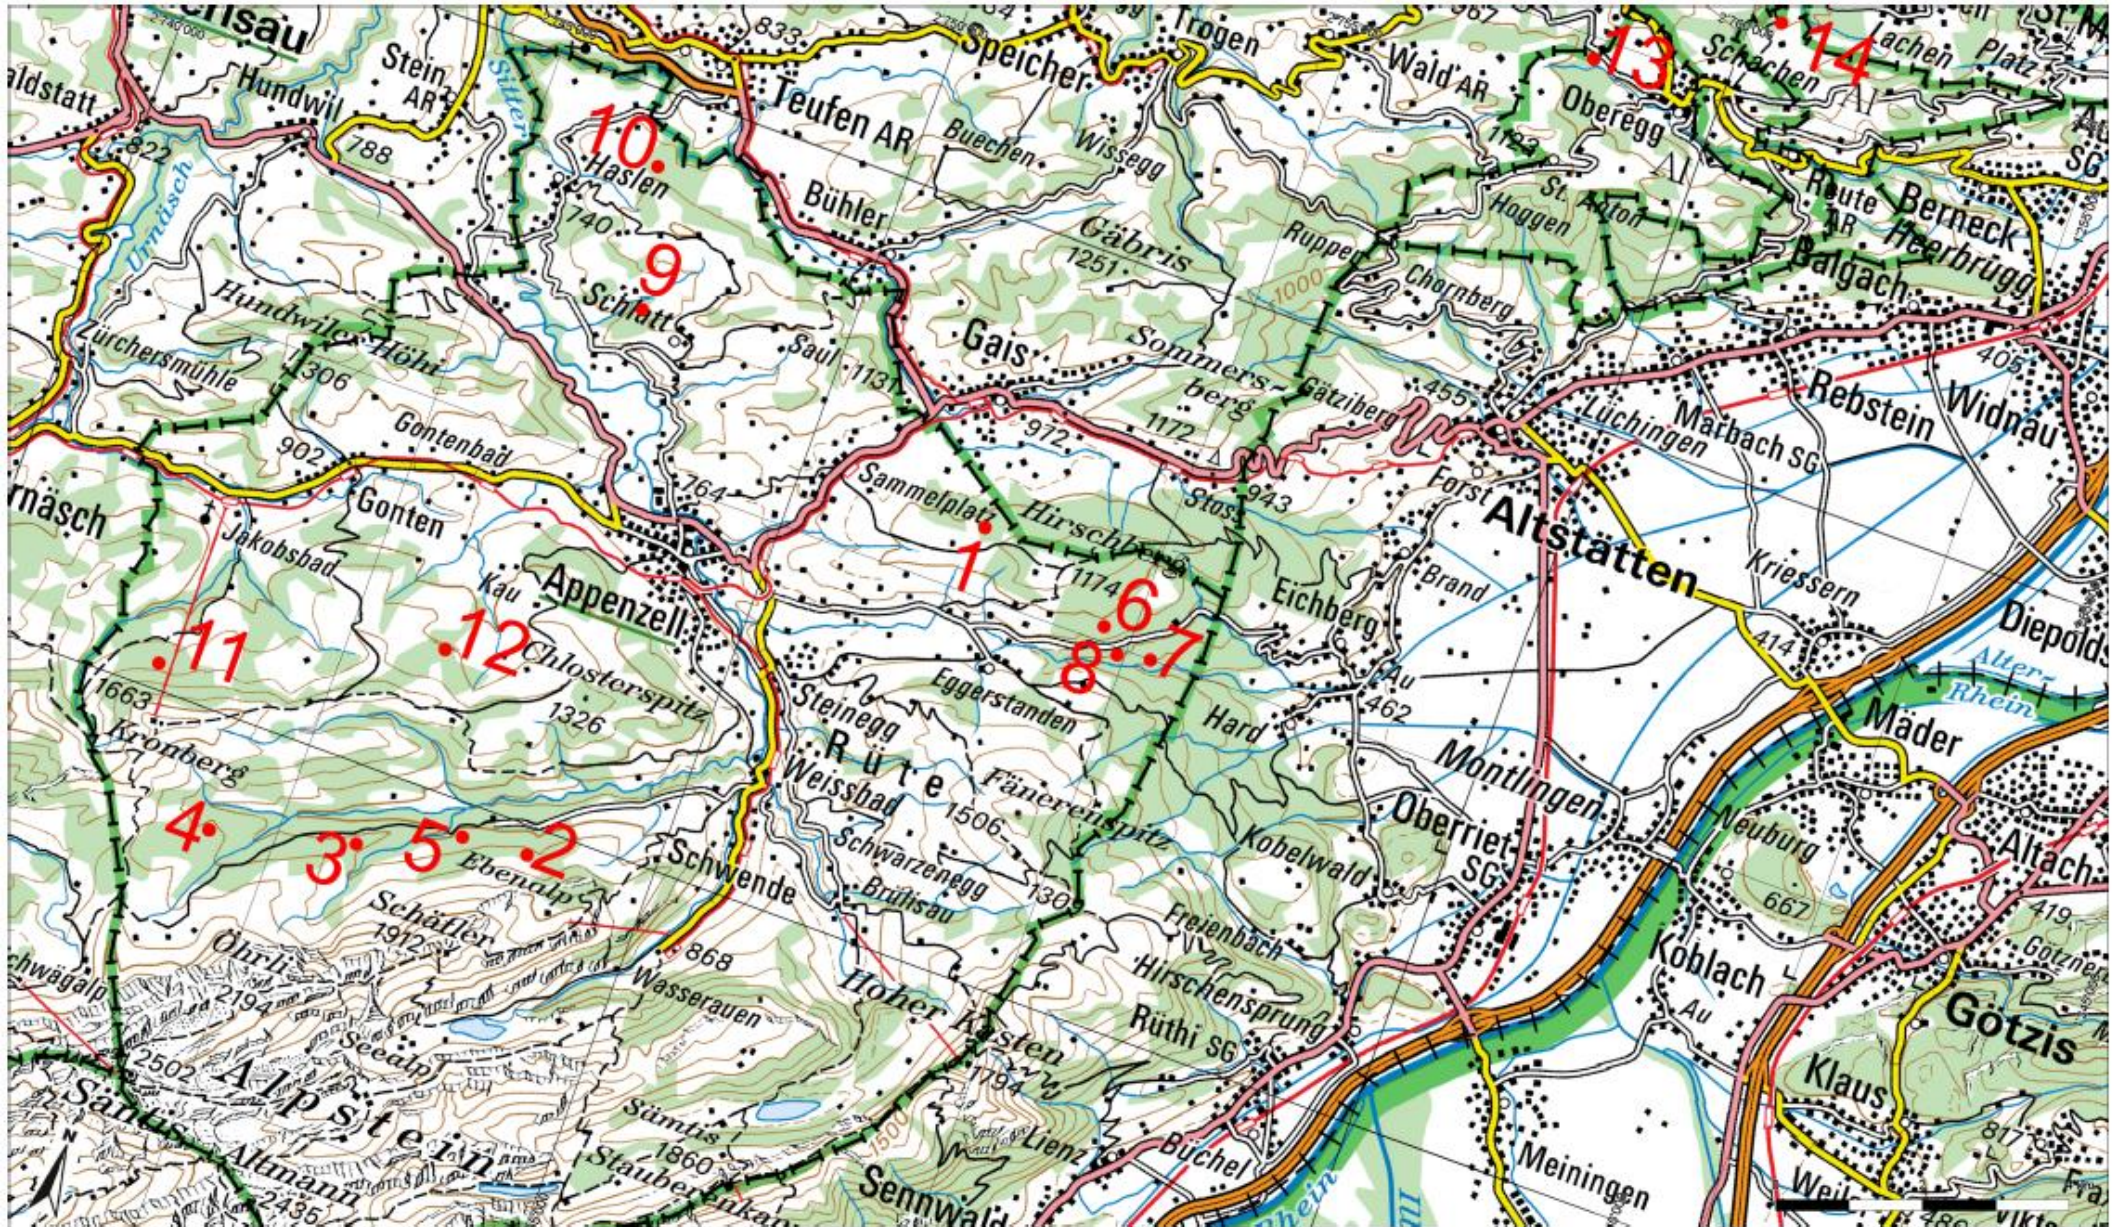

Käferfallennetz 2018

Appenzell Innerrhoden

Wöchentliche Käferfangzahlen 2018

(teilweise hochgerechnet)

Nr.	Falle 1	Falle 2	Falle 3	Falle 4	Falle 5	Falle 6	Falle 7	Falle 8	Falle 9	Falle 10	Falle 11	Falle 12	Falle 13	Falle 14	Durchschnitt	Total
Flurname:	Oberer Hirschberg	Käsbach	Berneregg	Herz	Breitfeld	Krätzern	Moosplatz	Kessler	Lankerholz	Xandershaus	Buchwald	Schneggenberg	Hasenwinkel	Torfnest		
aufgestellt am:	16.04.2018	17.04.2018	17.04.2018	27.04.2018	17.04.2018	18.04.2018	18.04.2018	18.04.2018	17.04.2018	17.04.2018	16.04.2018	16.04.2018	18.04.2018	18.04.2018		
Bezirk	Appenzell	Schwende	Schwende	Schwende	Schwende	Rüte	Rüte	Rüte	Schlatt-Haslen	Schlatt-Haslen	Gonten	Gonten	Oberegg	Oberegg		
Höhe über Meer	1030 m	1125 m	1145 m	1250 m	1040 m	960 m	715 m	820 m	840 m	860 m	1160 m	1115 m	950 m	790 m		
Exposition	NW	N	SO	W	N	S	SO	S	W	NW	N	N	eben	NO		
27.04.2018	255	159	1'018		1'018	1'722	2'151	3'838	1'300	1'700	700	900	2'038	2'954	1'411	19'753
04.05.2018	400	400	900	800	800	778	778	933	900	400	700	600	1'633	1'089	794	11'111
11.05.2018	1'300	1'000	1'100	1'200	1'000	1'000	1'600	1'900	1'500	1'300	1'700	1'900	1'800	1'500	1'414	19'800
18.05.2018	500	400	400	500	400	944	1'089	1'211	800	600	1'000	500	1'111	1'444	779	10'899
25.05.2018	400	750	300	700	500	156	311	389	1'700	700	800	300	389	856	589	8'250
01.06.2018	2'600	1'900	1'800	3'600	3'200	1'367	2'233	3'444	4'900	2'500	4'500	2'800	2'156	4'067	2'933	41'067
08.06.2018	800	500	700	2'700	800	933	1'167	1'556	1'200	500	2'200	1'600	544	933	1'152	16'133
15.06.2018	1'000	900	1'100	2'600	1'500	800	1'200	1'200	1'100	900	1'900	1'700	1'000	2'100	1'357	19'000
22.06.2018	700	900	800	3'700	1'900	1'050	1'750	1'633	1'600	1'300	3'300	2'200	1'400	3'033	1'805	25'267
29.06.2018	150	150	100	600	400	350	525	612	400	50	400	600	400	1'100	417	5'837
06.07.2018	1'200	1'700	1'800	5'400	3'400	500	1'450	700	2'600	1'600	4'100	2'900	2'200	2'500	2'289	32'050
13.07.2018	300	800	600	1'800	1'900	600	1'350	2'000	2'100	1'850	1'500	1'400	1'138	1'925	1'376	19'263
20.07.2018															-	-
27.07.2018															-	-
03.08.2018															-	-
10.08.2018															-	-
17.08.2018															-	-
24.08.2018															-	-
31.08.2018															-	-
07.09.2018															-	-
14.09.2018															-	-
21.09.2018															-	-
28.09.2018															-	-
05.10.2018															-	-
12.10.2018															-	-
19.10.2018															-	-
26.10.2018															-	-
Summe	9'605	9'559	10'618	23'600	16'818	10'200	15'604	19'416	20'100	13'400	22'800	17'400	15'808	23'501	16'316	228'429