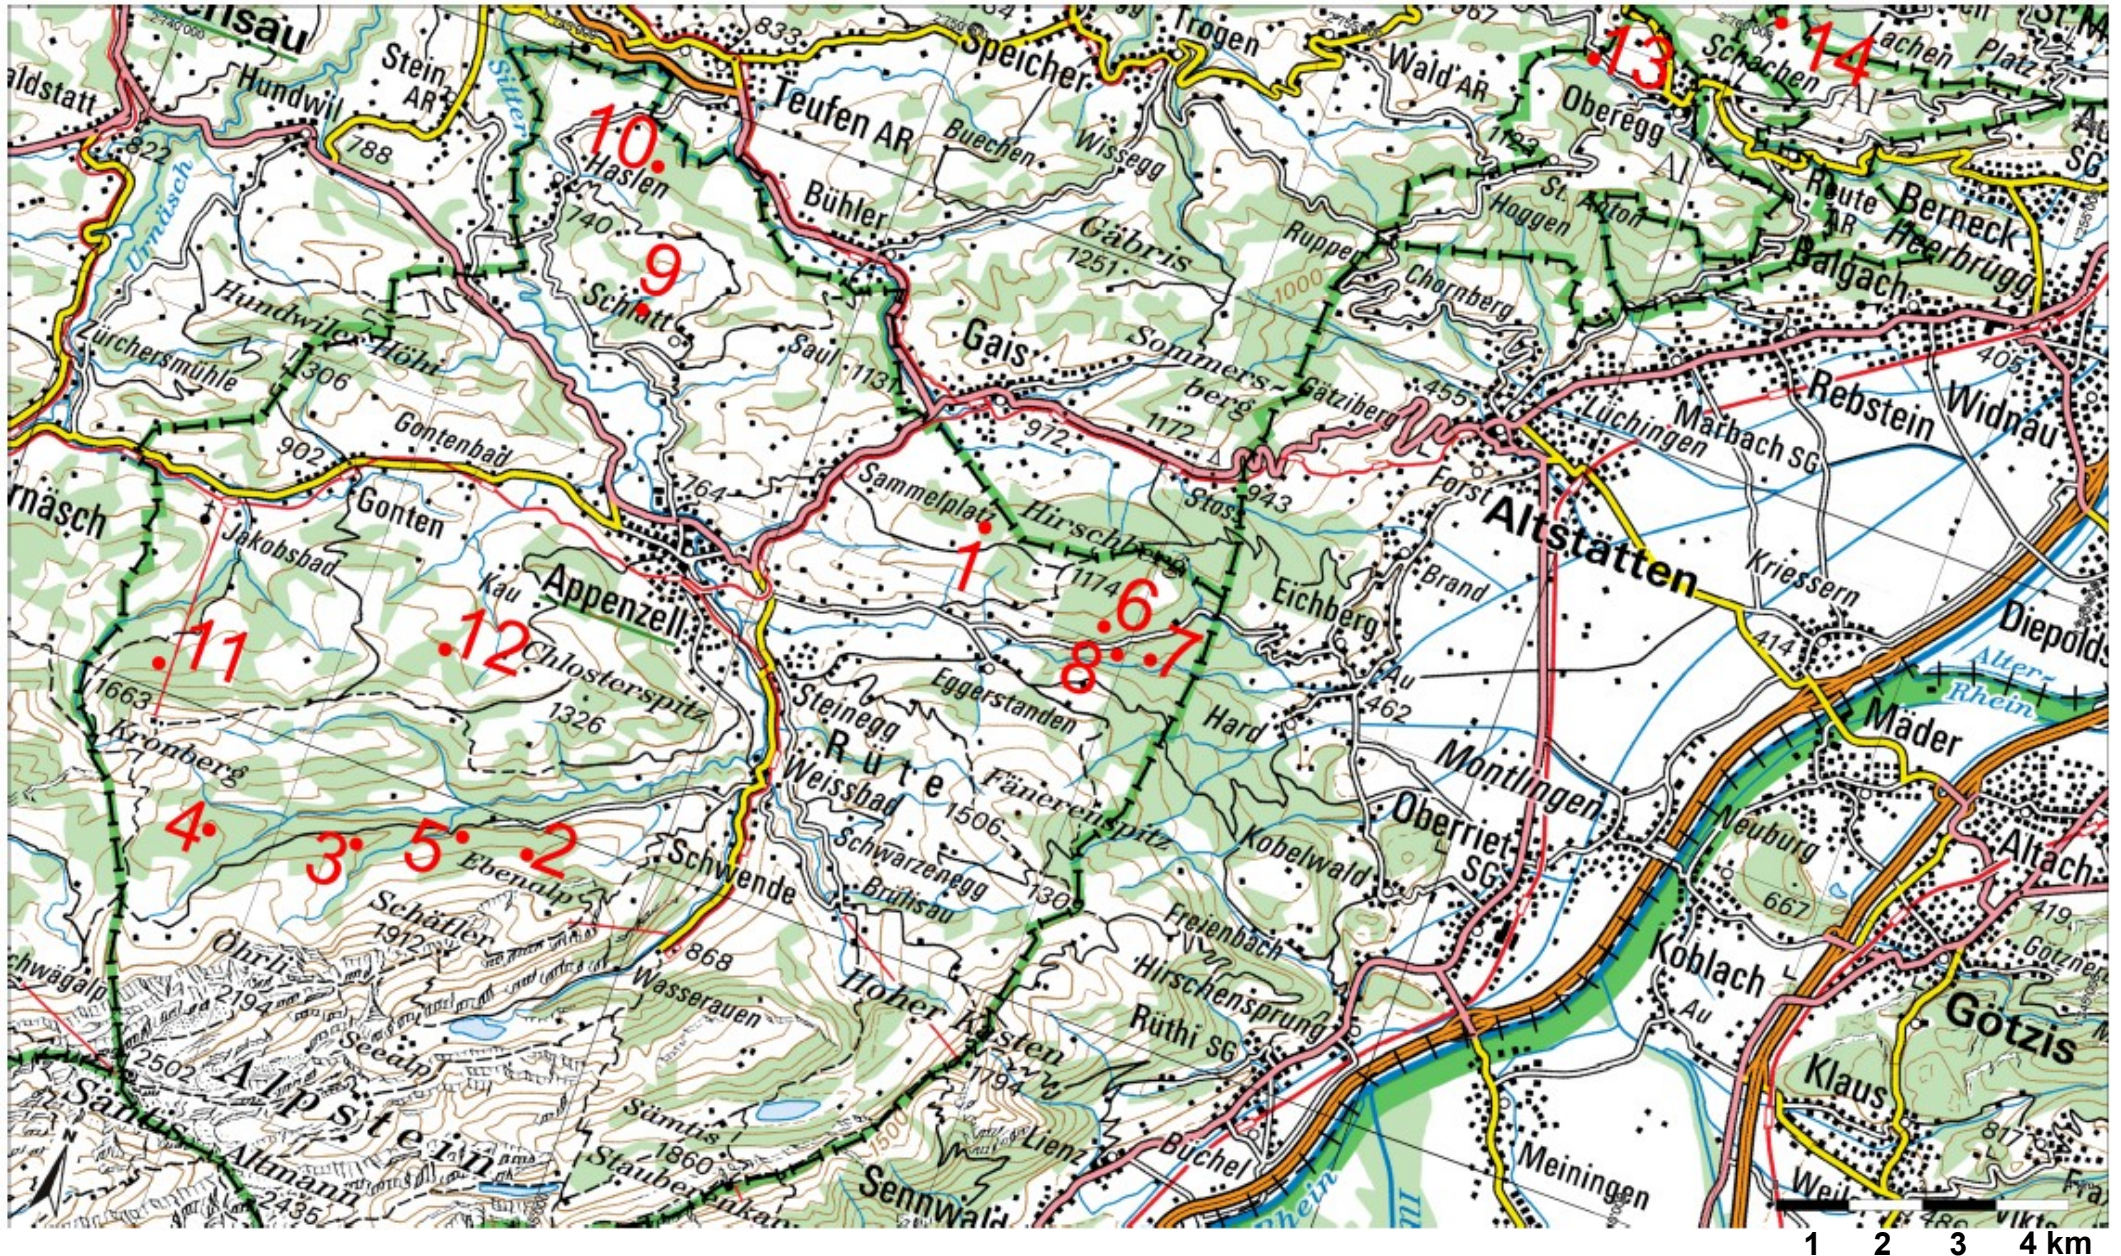

Käferfallennetz 2021

Appenzell Innerrhoden

Wöchentliche Käferfangzahlen 2021

(teilweise hochgerechnet)

Nr.	Falle 1	Falle 2	Falle 3	Falle 4	Falle 5	Falle 6	Falle 7	Falle 8	Falle 9	Falle 10	Falle 11	Falle 12	Falle 13	Falle 14	Durchschnitt	Total								
Flurname:	Oberer Hirschberg	Käsbach	Bemeregg	Herz	Breitfeld	Krätzer	Moosplatz	Kessler	Lankemoz	Xandershaus	Buchwald	Schneggenberg	Hasenwinkel	Tornest										
aufgestellt am:																								
Bezirk	Appenzell	Schwende	Schwende	Schwende	Schwende	Rüte	Rüte	Rüte	Schlatt-Hasien	Schlatt-Hasien	Gonten	Gonten	Oberegg	Oberegg										
Höhe über Meer	1030 m	1125 m	1145 m	1250 m	1040 m	960 m	715 m	820 m	840 m	860 m	1160 m	1115 m	950 m	790 m										
Exposition	NW	N	SO	W	NW	S	SO	S	W	NW	N	N	eben	NO										
Falle gestellt	16.04.2021		23.04.2021	27.04.2021	23.04.2021					16.04.2021	16.04.2021	23.04.2021	23.04.2021											
30.04.2021	-	-	2	-	1	20	300	400	800	50	1	-	-	10	113	1'584								
07.05.2021	-	-	2	-	-	4	50	30	100	5	-	-	-	5	14	196								
14.05.2021	20	300	1'500	5	800	571	857	1'286	5'400	1'500	900	300	486	186	1'008	14'111								
21.05.2021	5	2	2	4	4	129	343	216	30	25	4	3	64	65	64	896								
28.05.2021	7	1	50	1	7	1	2	2	50	15	-	-	-	1	10	137								
04.06.2021	2'700	8'700	4'800	5'500	3'700	1'550	2'288	2'088	8'100	12'100	8'800	3'900	1'500	2'488	4'580	64'114								
11.06.2021	1'000	3'300	1'200	3'400	1'800	1'225	2'408	1'708	1'800	3'000	2'800	1'900	4'200	3'108	2'304	32'249								
18.06.2021	3'300	10'300	2'900	4'700	3'700	1'800	2'200	2'000	4'400	4'800	11'000	4'100	4'500	4'400	4'584	63'900								
25.06.2021	970	5'500	3'400	800	800	1'400	2'100	1'700	2'200	2'800	1'800	5'100	1'700	2'200	2'305	32'270								
02.07.2021	648	8'200	3'700	3'300	2'800	700	500	700	1'800	1'300	4'300	3'200	1'100	1'400	2'403	33'648								
09.07.2021	300	1'100	800	350	800	200	400	200	1'100	800	800	500	200	400	539	7'550								
16.07.2021	200	1'500	1'200	900	1'300	200	300	400	800	350	1'200	700	200	400	689	9'650								
23.07.2021	525	9'050	3'875	2'450	5'513	750	863	1'550	3'088	1'988	2'800	1'825	925	1'113	2'594	36'315								
30.07.2021	1'575	10'850	5'425	3'850	4'987	1'050	1'137	2'450	2'012	2'012	2'800	2'275	1'575	2'187	3'156	44'185								
06.08.2021	100	3'200	2'150	1'100	1'350	200	1'300	200	900	500	700	950	500	1'100	1'018	14'250								
13.08.2021	300	3'300	3'000	2'300	3'500	200	800	500	2'100	800	1'000	1'050	800	1'000	1'461	20'450								
20.08.2021	300	2'300	3'500	2'500	2'500	300	300	900	900	500	1'800	700	1'000	1'200	1'321	18'500								
27.08.2021															-	-								
03.09.2021															-	-								
10.09.2021															-	-								
17.09.2021															-	-								
24.09.2021															-	-								
01.10.2021															-	-								
08.10.2021															-	-								
15.10.2021															-	-								
29.10.2021															-	-								
	-	-	-	-	-	-	-	-	-	-	-	-	-	-	-	-								
Fällen abgebrochen am 16.10.2020																								
Summe	11'950	67'603	37'106	31'160	33'362	10'300	15'948	16'330	33'380	32'145	38'205	26'503	18'750	21'263	28'143	394'005								
	<table border="0"> <tr> <td style="background-color: #90EE90; padding: 2px;">< 500</td> <td>Das ist noch normal.</td> </tr> <tr> <td style="background-color: #FFFF00; padding: 2px;">500 - 2'500</td> <td>Nächste Woche werde ich meine Fichten anschauen.</td> </tr> <tr> <td style="background-color: #FFD700; padding: 2px;">2'500 - 5'000</td> <td>Jetzt muss ich in meinem Wald beide Augen offen halten.</td> </tr> <tr> <td style="background-color: #FF0000; padding: 2px;">> 5'000</td> <td>Eine regelmässige Kontrolle meiner Fichtenbestände ist jetzt zwingend.</td> </tr> </table>																< 500	Das ist noch normal.	500 - 2'500	Nächste Woche werde ich meine Fichten anschauen.	2'500 - 5'000	Jetzt muss ich in meinem Wald beide Augen offen halten.	> 5'000	Eine regelmässige Kontrolle meiner Fichtenbestände ist jetzt zwingend.
< 500	Das ist noch normal.																							
500 - 2'500	Nächste Woche werde ich meine Fichten anschauen.																							
2'500 - 5'000	Jetzt muss ich in meinem Wald beide Augen offen halten.																							
> 5'000	Eine regelmässige Kontrolle meiner Fichtenbestände ist jetzt zwingend.																							