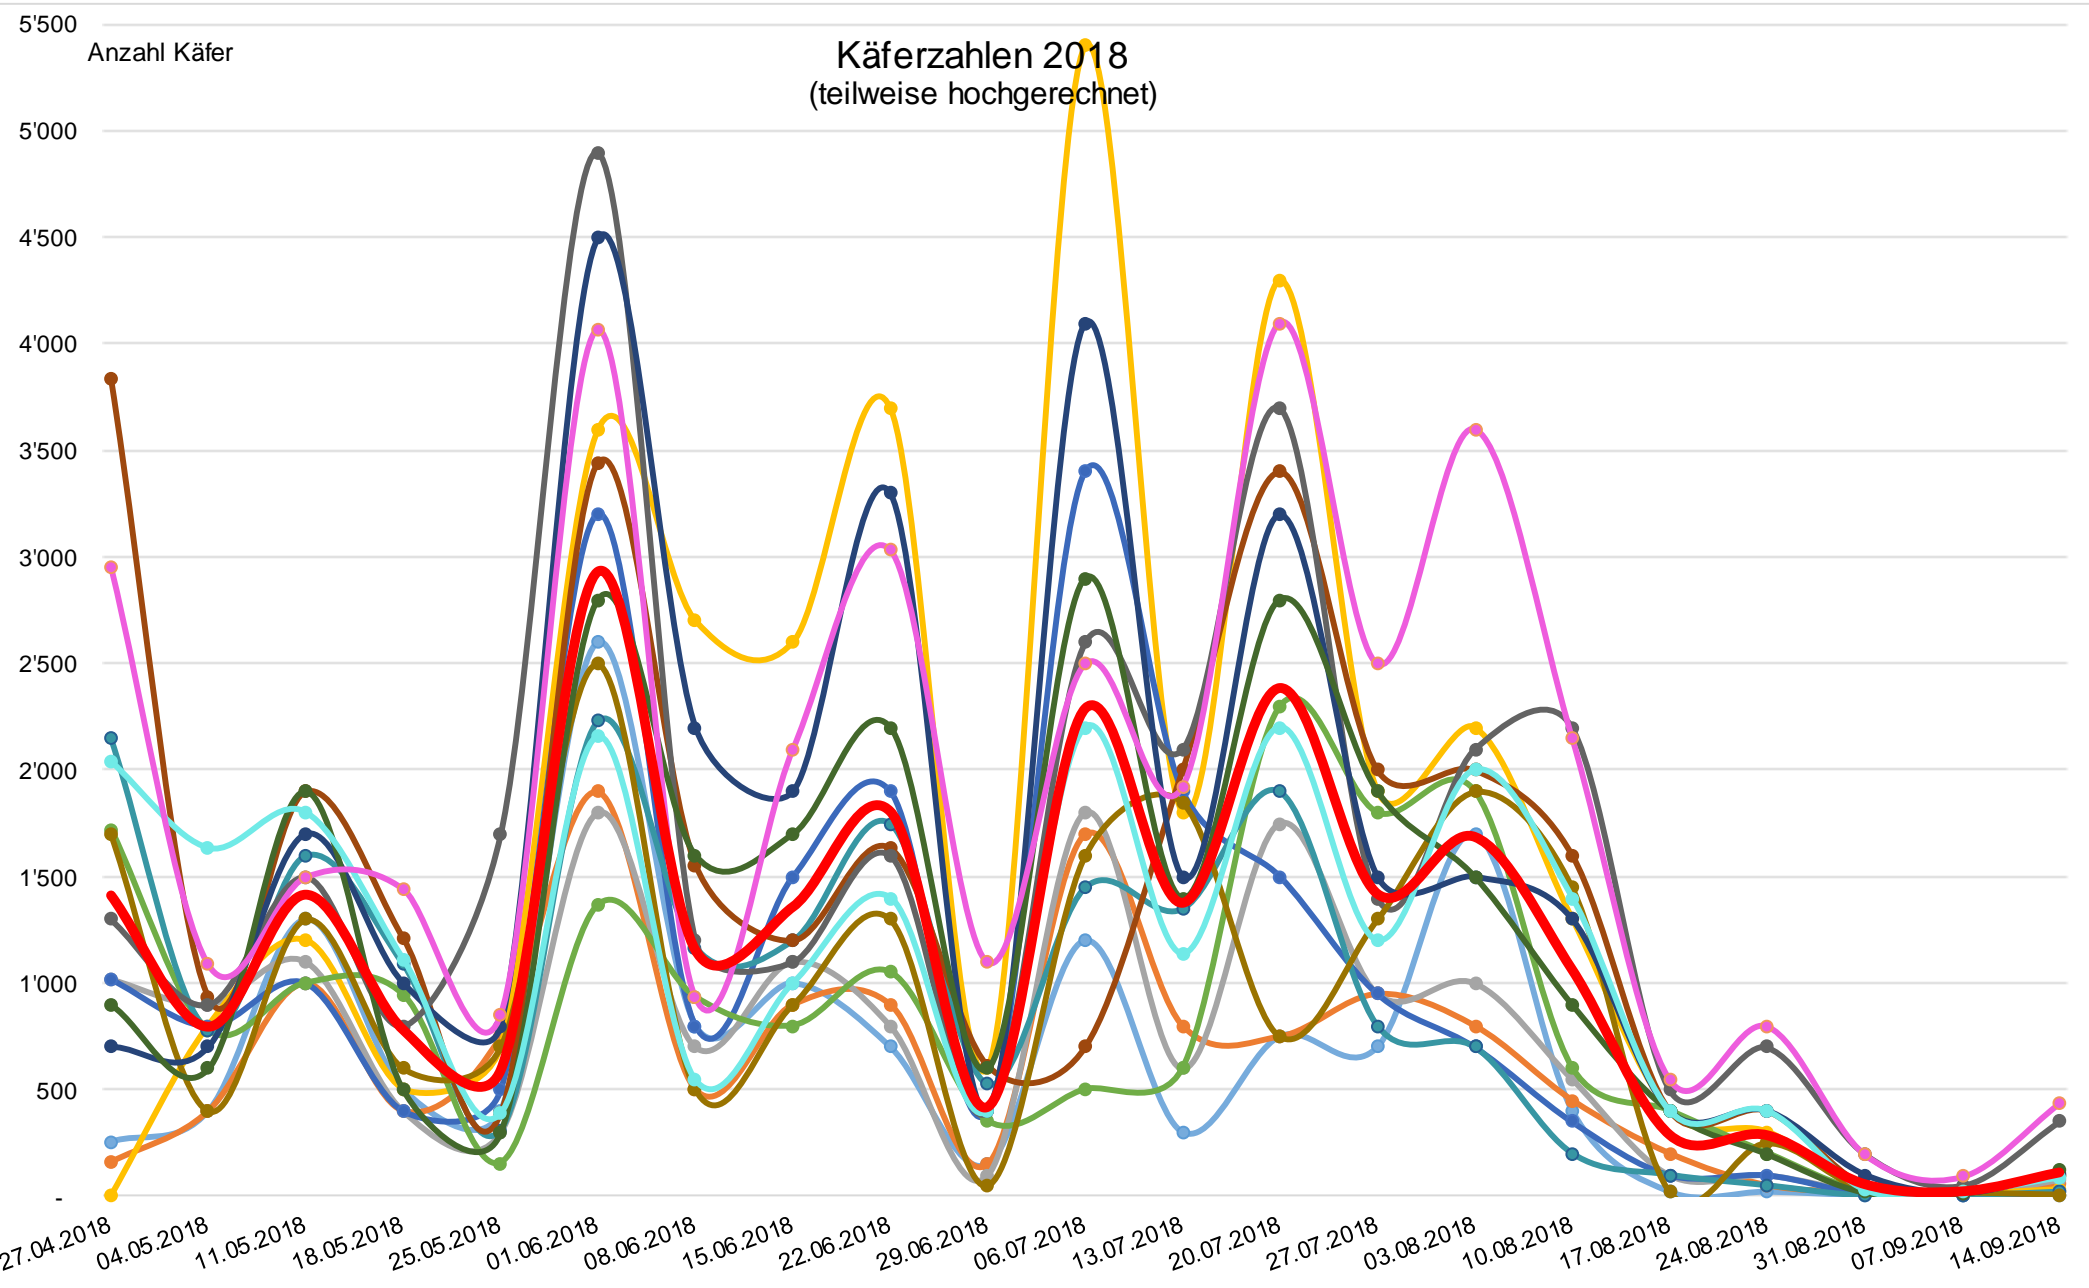

< 500

Das ist noch normal.

500 - 2'500

Nächste Woche werde ich meine Fichten anschauen.

2'500 - 5'000

Jetzt muss ich in meinem Wald beide Augen offen halten.

> 5'000

Eine regelmässige Kontrolle meiner Fichtenbestände ist jetzt zwingend.

# Käferzahlen 2018 (teilweise hochgerechnet)

Anzahl Käfer

- |  |                                   |                                |                                     |                                   |                                |                                |                              |
|--|-----------------------------------|--------------------------------|-------------------------------------|-----------------------------------|--------------------------------|--------------------------------|------------------------------|
| <p>● Falle 1<br/>Oberer Hirschberg</p> | <p>● Falle 2<br/>Käsbach</p>      | <p>● Falle 3<br/>Berneregg</p> | <p>● Falle 4<br/>Herz</p>           | <p>● Falle 5<br/>Breitfeld</p>    | <p>● Falle 6<br/>Krätzern</p>  | <p>● Falle 7<br/>Moosplatz</p> | <p>● Falle 8<br/>Kessler</p> |
| <p>● Falle 9<br/>Lankerholz</p>        | <p>● Falle 10<br/>Xandershaus</p> | <p>● Falle 11<br/>Buchwald</p> | <p>● Falle 12<br/>Schneckenberg</p> | <p>● Falle 13<br/>Hasenwinkel</p> | <p>● Falle 14<br/>Torfnest</p> | <p>● Durchschnitt</p>          |                              |