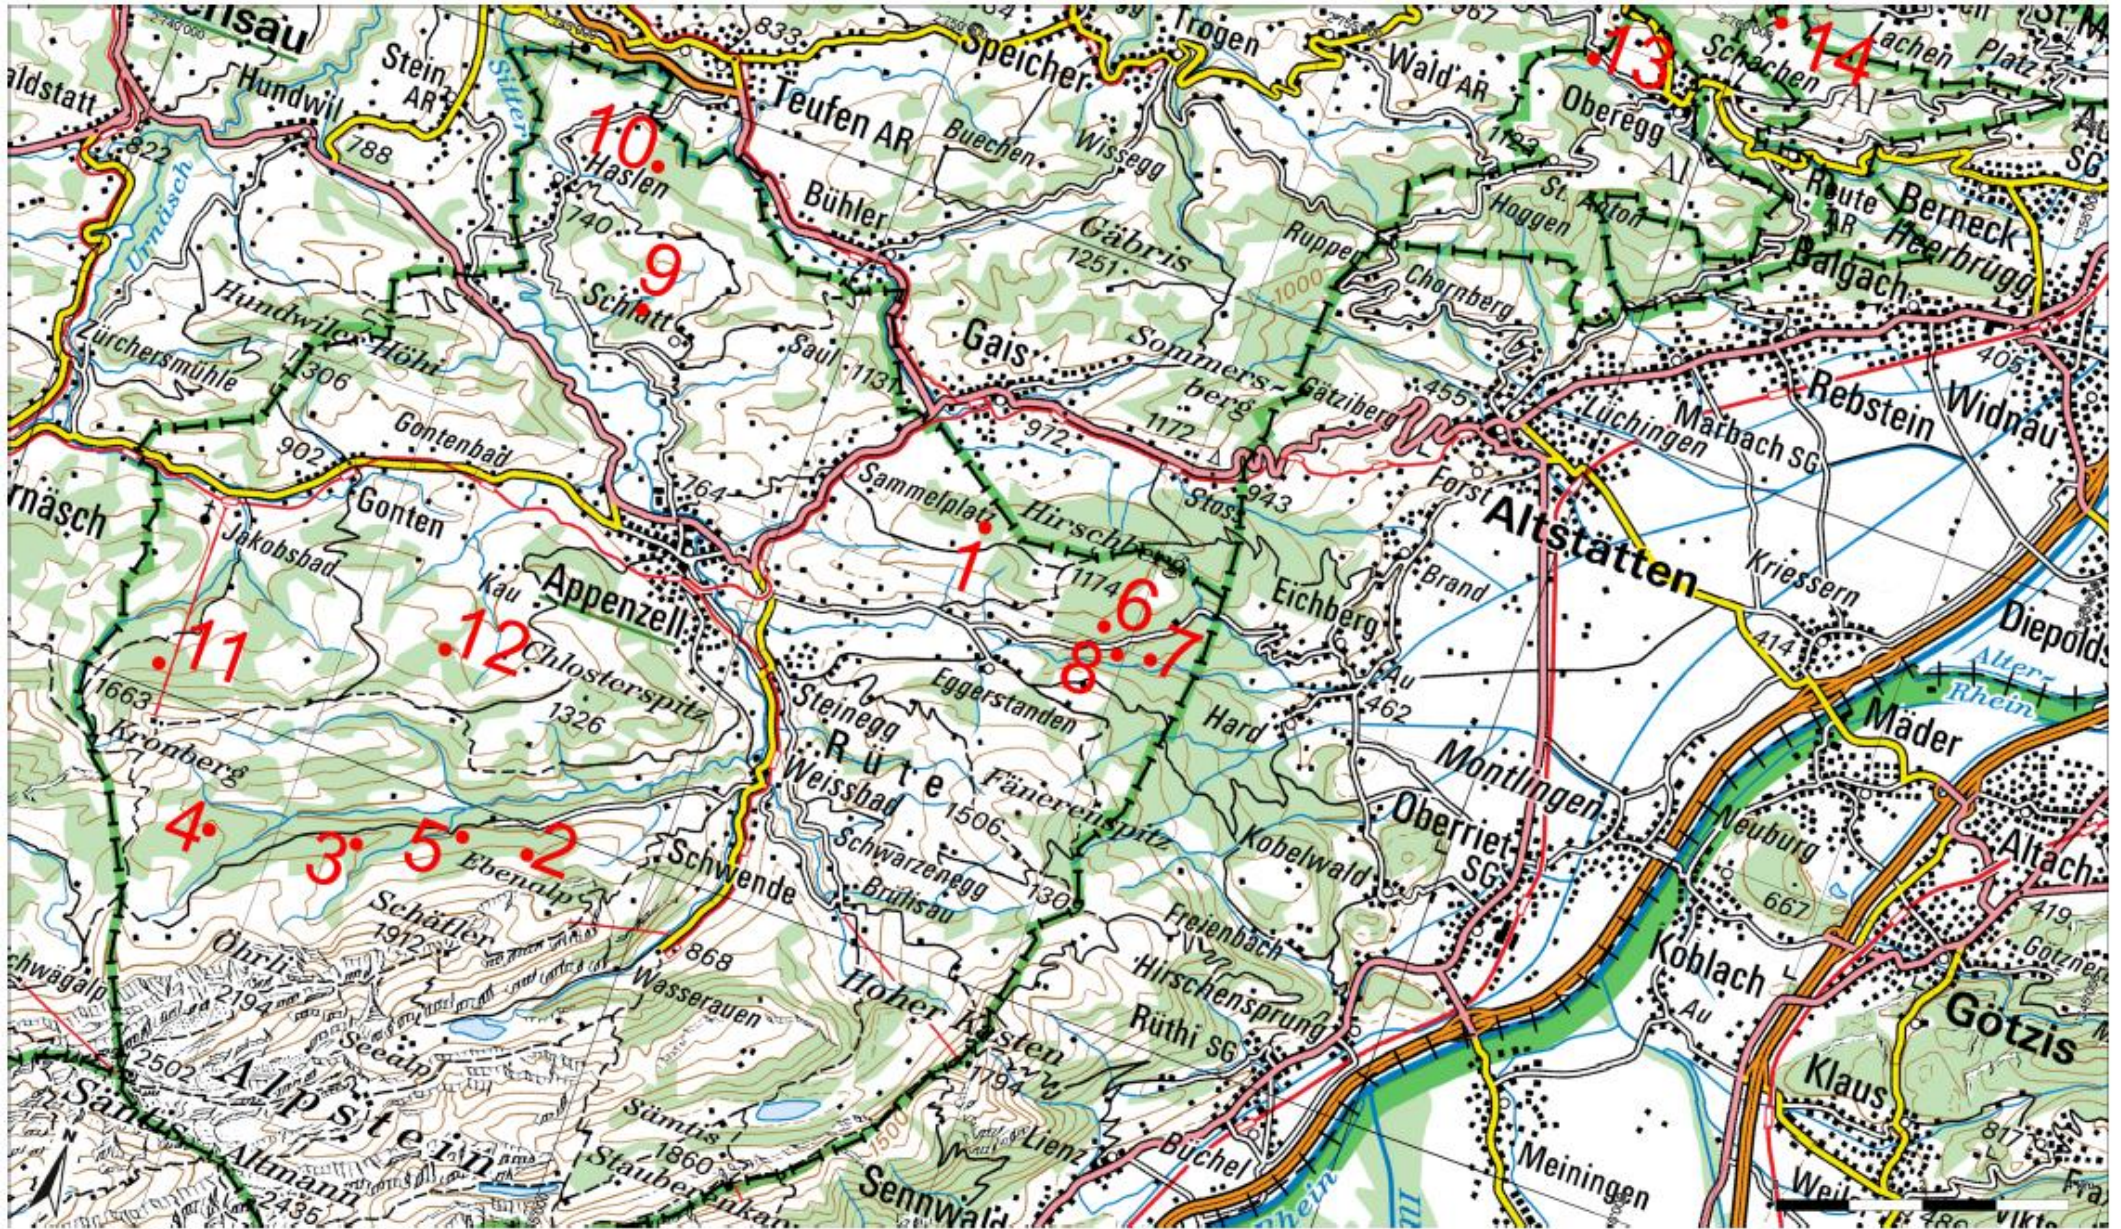

Käferfallennetz 2018

Appenzell Innerrhoden

Wöchentliche Käferfangzahlen 2018

(teilweise hochgerechnet)

Nr.	Falle 1	Falle 2	Falle 3	Falle 4	Falle 5	Falle 6	Falle 7	Falle 8	Falle 9	Falle 10	Falle 11	Falle 12	Falle 13	Falle 14	Durchschnitt	Total
Flurname:	Oberer Hirschberg	Käsbach	Berneregg	Herz	Breitfeld	Krätzern	Moosplatz	Kessler	Lankerholz	Xandershaus	Buchwald	Schneggenberg	Hasenwinkel	Torfnest		
aufgestellt am:	16.04.2018	17.04.2018	17.04.2018	27.04.2018	17.04.2018	18.04.2018	18.04.2018	18.04.2018	17.04.2018	17.04.2018	16.04.2018	16.04.2018	18.04.2018	18.04.2018		
Bezirk	Appenzell	Schwende	Schwende	Schwende	Schwende	Rüte	Rüte	Rüte	Schlatt-Haslen	Schlatt-Haslen	Gonten	Gonten	Oberegg	Oberegg		
Höhe über Meer	1030 m	1125 m	1145 m	1250 m	1040 m	960 m	715 m	820 m	840 m	860 m	1160 m	1115 m	950 m	790 m		
Exposition	NW	N	SO	W	N	S	SO	S	W	NW	N	N	eben	NO		
27.04.2018	255	159	1'018		1'018	1'722	2'151	3'838	1'300	1'700	700	900	2'038	2'954	1'411	19'753
04.05.2018	400	400	900	800	800	778	778	933	900	400	700	600	1'633	1'089	794	11'111
11.05.2018	1'300	1'000	1'100	1'200	1'000	1'000	1'600	1'900	1'500	1'300	1'700	1'900	1'800	1'500	1'414	19'800
18.05.2018	500	400	400	500	400	944	1'089	1'211	800	600	1'000	500	1'111	1'444	779	10'899
25.05.2018	400	750	300	700	500	156	311	389	1'700	700	800	300	389	856	589	8'250
01.06.2018	2'600	1'900	1'800	3'600	3'200	1'367	2'233	3'444	4'900	2'500	4'500	2'800	2'156	4'067	2'933	41'067
08.06.2018	800	500	700	2'700	800	933	1'167	1'556	1'200	500	2'200	1'600	544	933	1'152	16'133
15.06.2018	1'000	900	1'100	2'600	1'500	800	1'200	1'200	1'100	900	1'900	1'700	1'000	2'100	1'357	19'000
22.06.2018	700	900	800	3'700	1'900	1'050	1'750	1'633	1'600	1'300	3'300	2'200	1'400	3'033	1'805	25'267
29.06.2018	150	150	100	600	400	350	525	612	400	50	400	600	400	1'100	417	5'837
06.07.2018	1'200	1'700	1'800	5'400	3'400	500	1'450	700	2'600	1'600	4'100	2'900	2'200	2'500	2'289	32'050
13.07.2018	300	800	600	1'800	1'900	600	1'350	2'000	2'100	1'850	1'500	1'400	1'138	1'925	1'376	19'263
20.07.2018	750	750	1'750	4'300	1'500	2'300	1'900	3'400	3'700	750	3'200	2'800	2'200	4'100	2'386	33'400
27.07.2018															-	-
03.08.2018															-	-
10.08.2018															-	-
17.08.2018															-	-
24.08.2018															-	-
31.08.2018															-	-
07.09.2018															-	-
14.09.2018															-	-
21.09.2018															-	-
28.09.2018															-	-
05.10.2018															-	-
12.10.2018															-	-
19.10.2018															-	-
26.10.2018															-	-
Summe	10'355	10'309	12'368	27'900	18'318	12'500	17'504	22'816	23'800	14'150	26'000	20'200	18'008	27'601	18'702	261'829
	< 500		Das ist noch normal.													
	500 - 2'500		Nächste Woche werde ich meine Fichten anschauen.													
	2'500 - 5'000		Jetzt muss ich in meinem Wald beide Augen offen halten.													
	> 5'000		Eine regelmässige Kontrolle meiner Fichtenbestände ist jetzt zwingend.													