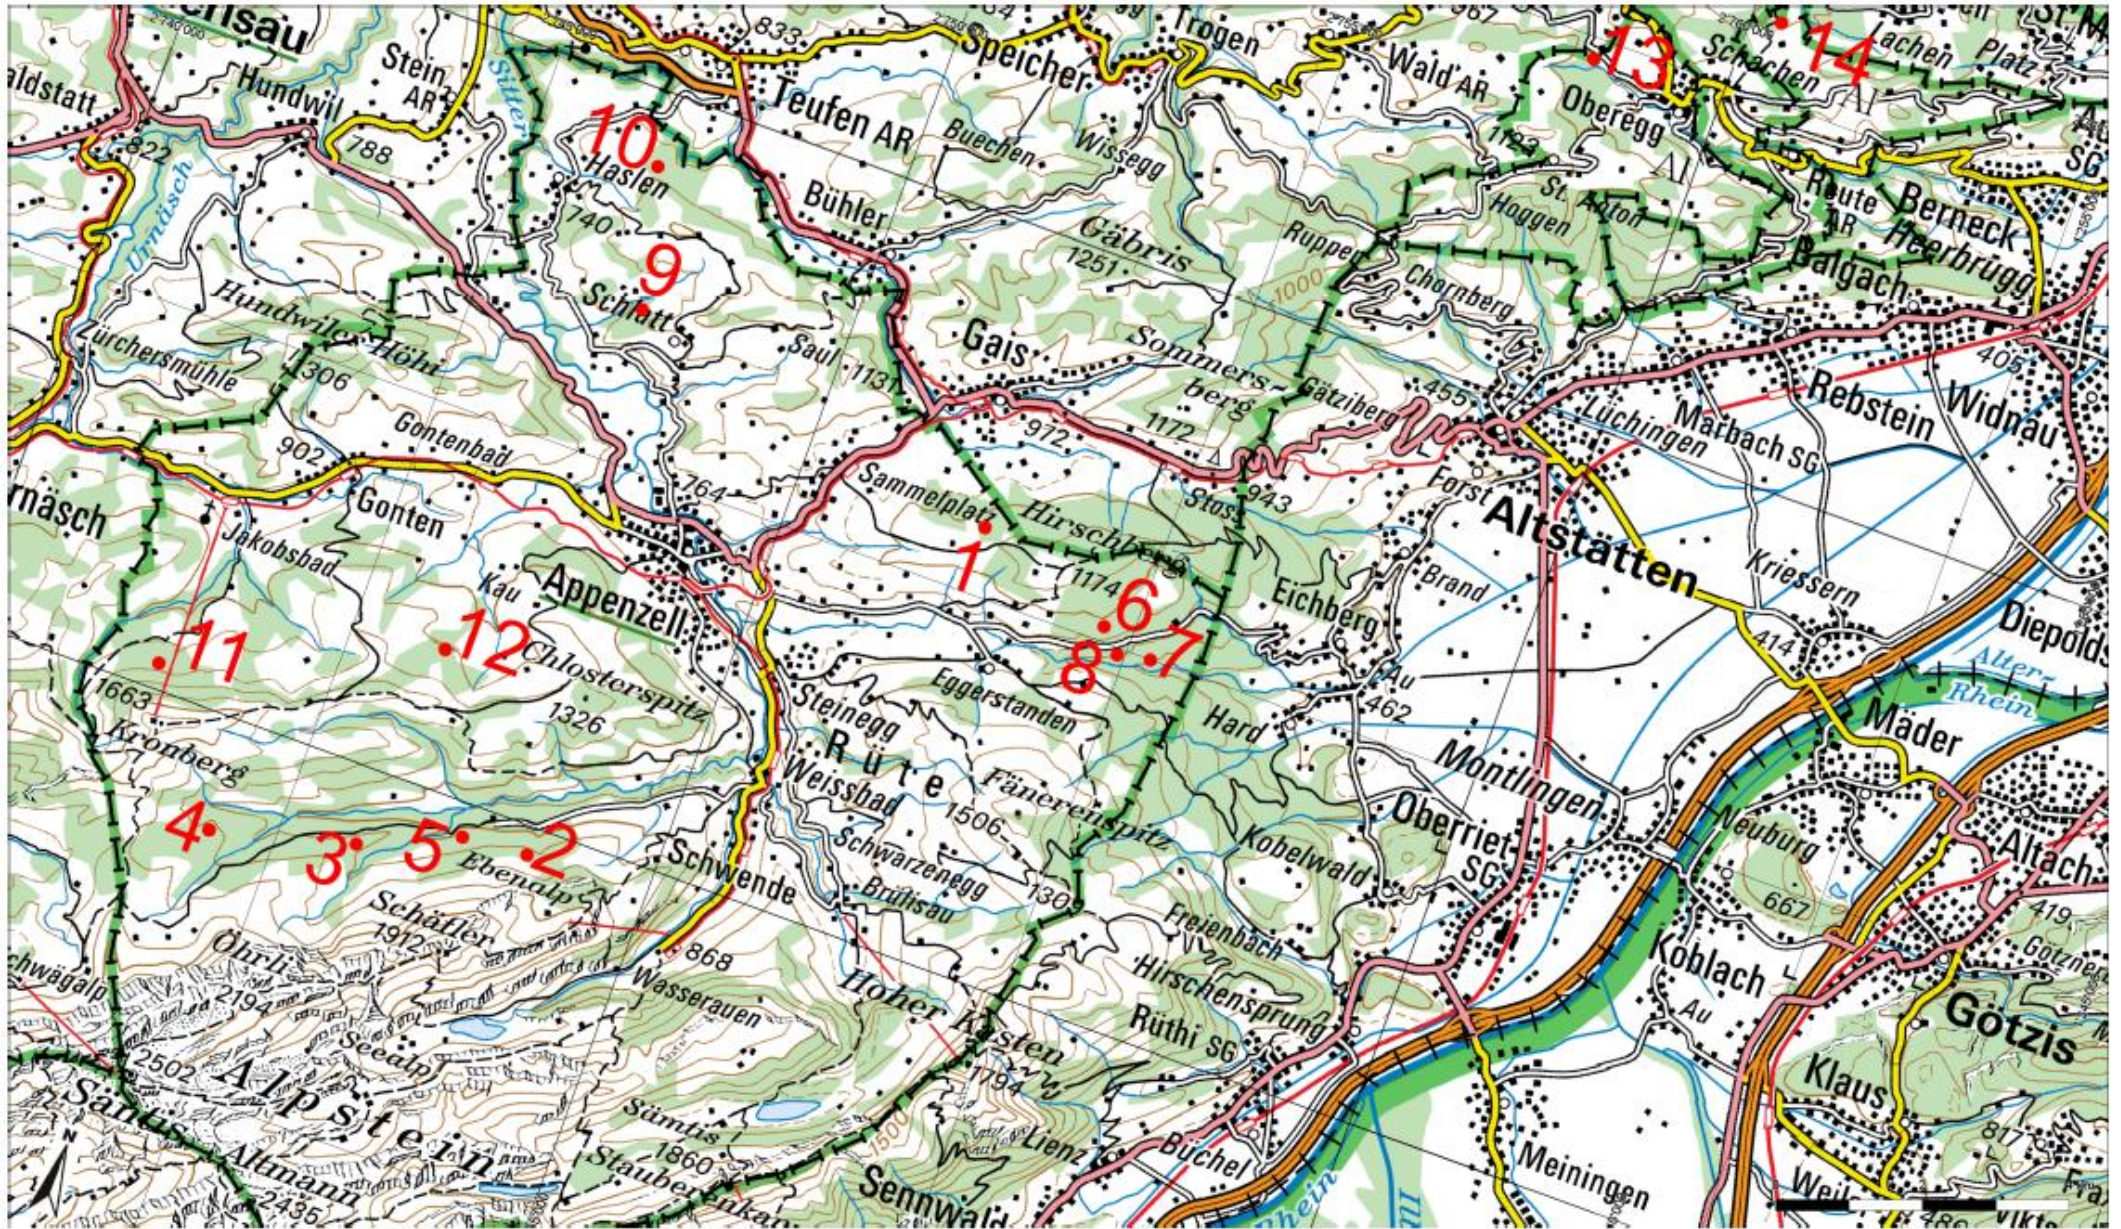

Käferfallennetz 2018 Appenzell Innerrhoden

Wöchentliche Käferfangzahlen 2018

(teilweise hochgerechnet)

Nr.	Falle 1	Falle 2	Falle 3	Falle 4	Falle 5	Falle 6	Falle 7	Falle 8	Falle 9	Falle 10	Falle 11	Falle 12	Falle 13	Falle 14	Durchschnitt	Total	
Flurname:	Oberer Hirschberg	Käsbach	Berneregg	Herz	Breitfeld	Krätzern	Moosplatz	Kessler	Lankerholz	Xandershaus	Buchwald	Schneggenberg	Hasenwinkel	Torfnest			
aufgestellt am:	16.04.2018	17.04.2018	17.04.2018	27.04.2018	17.04.2018	18.04.2018	18.04.2018	18.04.2018	17.04.2018	17.04.2018	16.04.2018	16.04.2018	18.04.2018	18.04.2018			
Bezirk	Appenzell	Schwende	Schwende	Schwende	Schwende	Rüte	Rüte	Rüte	Schlatt-Haslen	Schlatt-Haslen	Gonten	Gonten	Oberegg	Oberegg			
Höhe über Meer	1030 m	1125 m	1145 m	1250 m	1040 m	960 m	715 m	820 m	840 m	860 m	1160 m	1115 m	950 m	790 m			
Exposition	NW	N	SO	W	N	S	SO	S	W	NW	N	N	eben	NO			
27.04.2018	255	159	1'018			1'018	1'722	2'151	3'838	1'300	1'700	700	900	2'038	2'954	1'411	19'753
04.05.2018	400	400	900	800	800	778	778	933	900	400	700	600	1'633	1'089	794	11'111	
11.05.2018	1'300	1'000	1'100	1'200	1'000	1'000	1'600	1'900	1'500	1'300	1'700	1'900	1'800	1'500	1'414	19'800	
18.05.2018	500	400	400	500	400	944	1'089	1'211	800	600	1'000	500	1'111	1'444	779	10'899	
25.05.2018	400	750	300	700	500	156	311	389	1'700	700	800	300	389	856	589	8'250	
01.06.2018	2'600	1'900	1'800	3'600	3'200	1'367	2'233	3'444	4'900	2'500	4'500	2'800	2'156	4'067	2'933	41'067	
08.06.2018	800	500	700	2'700	800	933	1'167	1'556	1'200	500	2'200	1'600	544	933	1'152	16'133	
15.06.2018	1'000	900	1'100	2'600	1'500	800	1'200	1'200	1'100	900	1'900	1'700	1'000	2'100	1'357	19'000	
22.06.2018	700	900	800	3'700	1'900	1'050	1'750	1'633	1'600	1'300	3'300	2'200	1'400	3'033	1'805	25'267	
29.06.2018	150	150	100	600	400	350	525	612	400	50	400	600	400	1'100	417	5'837	
06.07.2018	1'200	1'700	1'800	5'400	3'400	500	1'450	700	2'600	1'600	4'100	2'900	2'200	2'500	2'289	32'050	
13.07.2018	300	800	600	1'800	1'900	600	1'350	2'000	2'100	1'850	1'500	1'400	1'138	1'925	1'376	19'263	
20.07.2018	750	750	1'750	4'300	1'500	2'300	1'900	3'400	3'700	750	3'200	2'800	2'200	4'100	2'386	33'400	
27.07.2018	700	950	950	1'900	950	1'800	800	2'000	1'400	1'300	1'500	1'900	1'200	2'500	1'418	19'850	
03.08.2018															-	-	
10.08.2018															-	-	
17.08.2018															-	-	
24.08.2018															-	-	
31.08.2018															-	-	
07.09.2018															-	-	
14.09.2018															-	-	
21.09.2018															-	-	
28.09.2018															-	-	
05.10.2018															-	-	
12.10.2018															-	-	
19.10.2018															-	-	
26.10.2018															-	-	
Summe	11'055	11'259	13'318	29'800	19'268	14'300	18'304	24'816	25'200	15'450	27'500	22'100	19'208	30'101	20'120	281'679	
	< 500		Das ist noch normal.														
	500 - 2'500		Nächste Woche werde ich meine Fichten anschauen.														
	2'500 - 5'000		Jetzt muss ich in meinem Wald beide Augen offen halten.														
	> 5'000		Eine regelmässige Kontrolle meiner Fichtenbestände ist jetzt zwingend.														