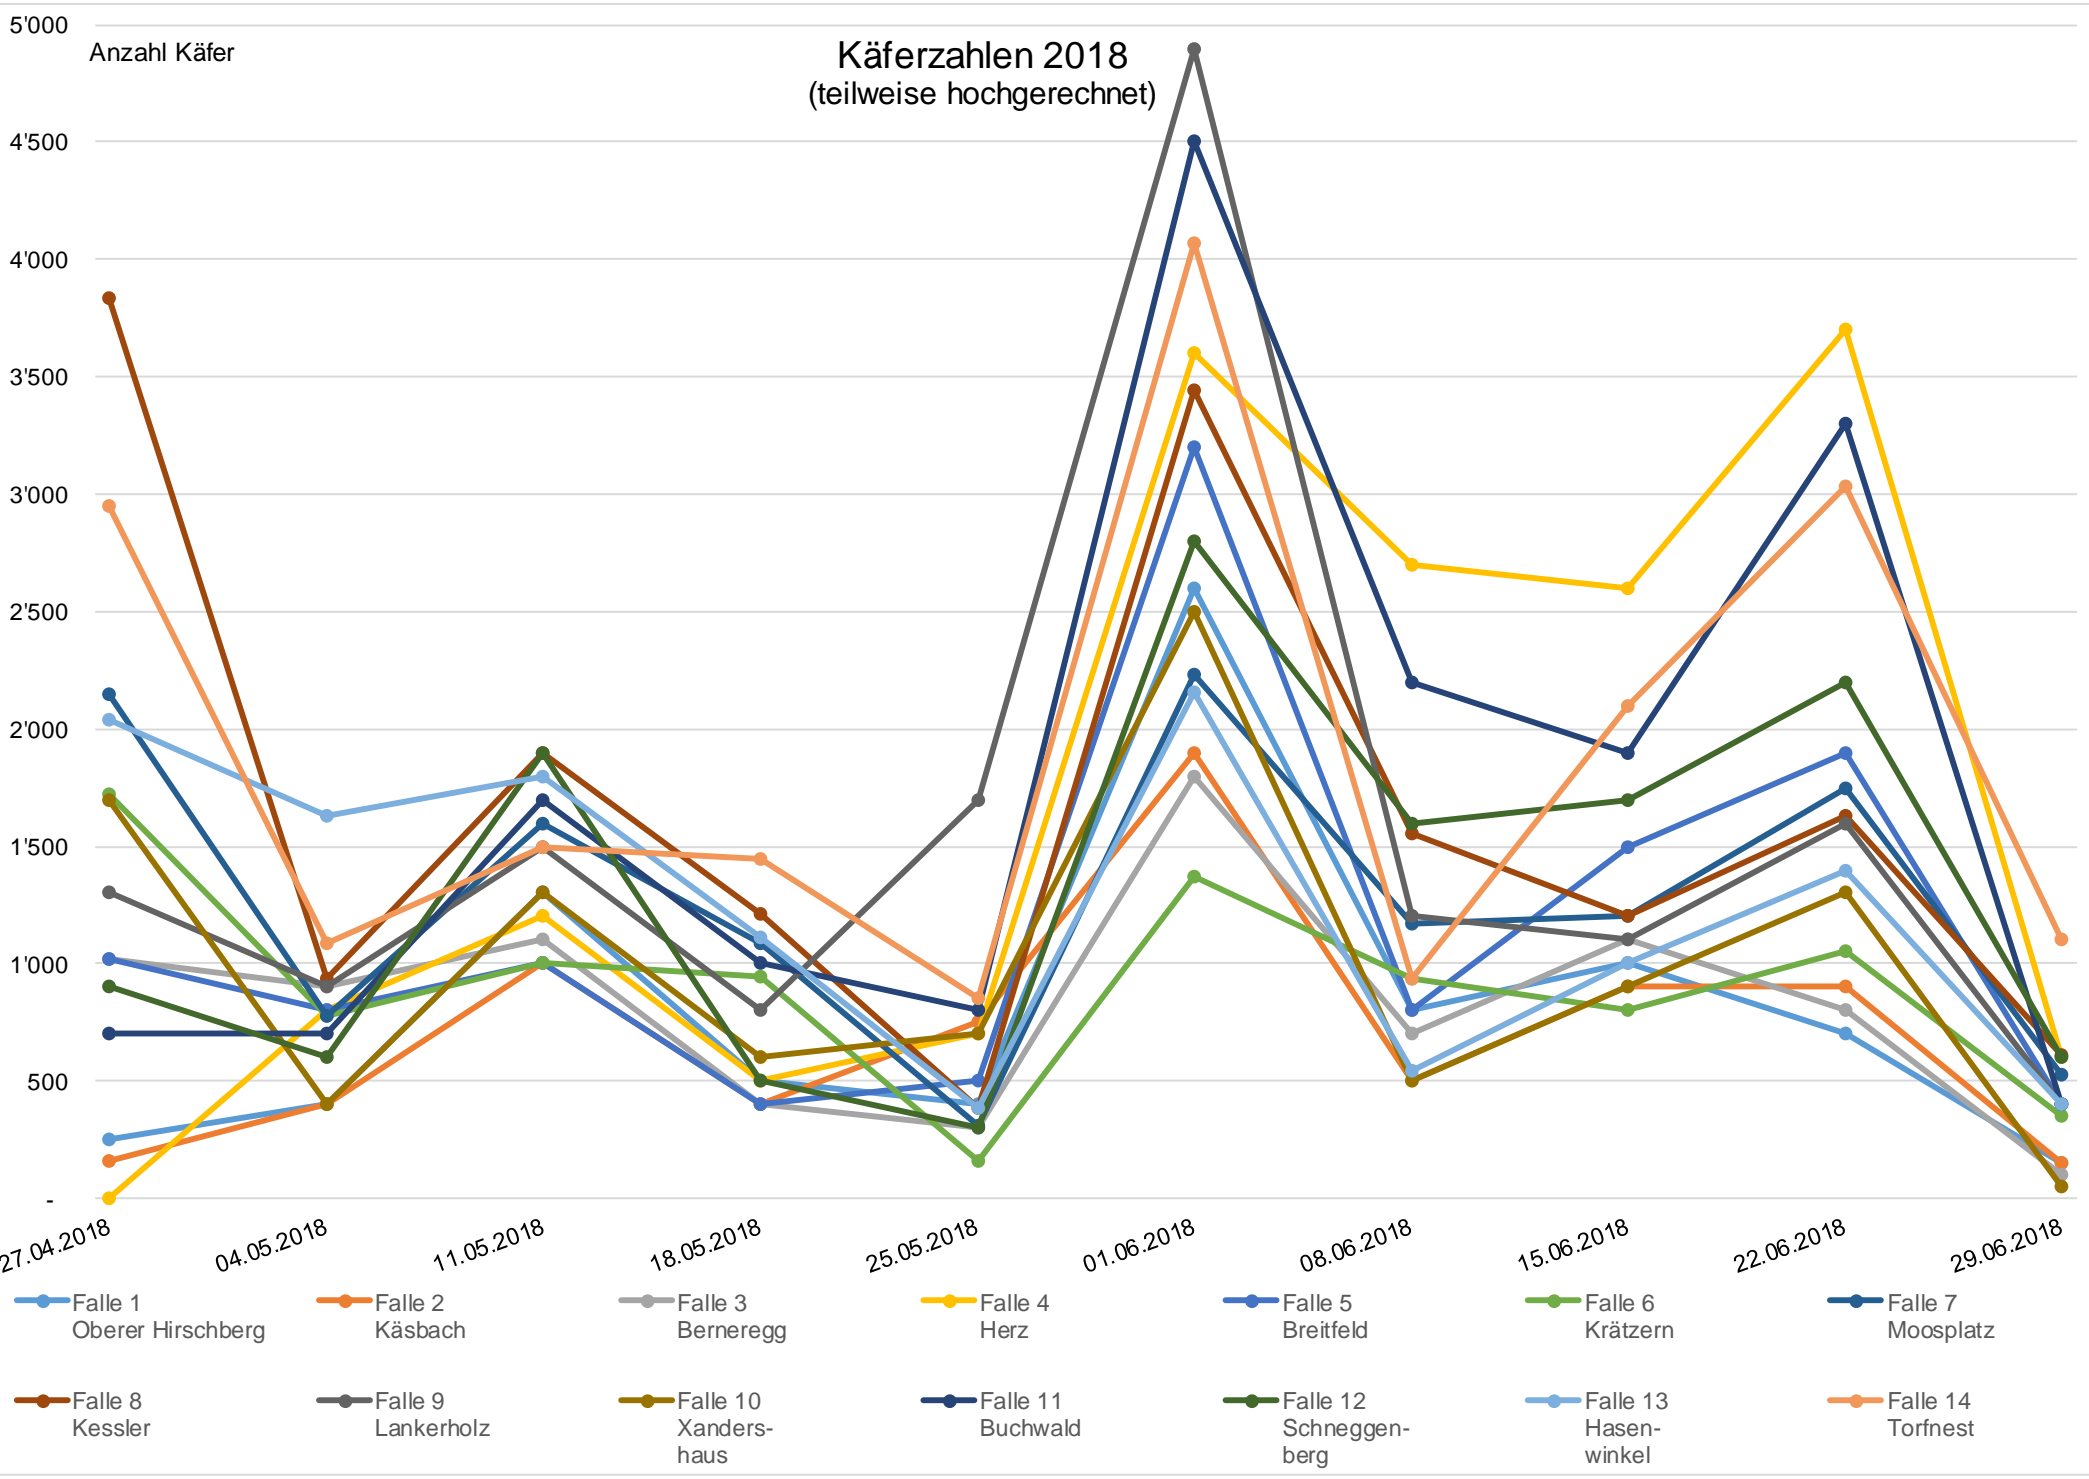

Käferzahlen 2018 (teilweise hochgerechnet)

Anzahl Käfer

- Falle 1
  Oberer Hirschberg
- Falle 2
  Käsbach
- Falle 3
  Berneregg
- Falle 4
  Herz
- Falle 5
  Breitfeld
- Falle 6
  Krätzern
- Falle 7
  Moosplatz
- Falle 8
  Kessler
- Falle 9
  Lankerholz
- Falle 10
  Xandershaus
- Falle 11
  Buchwald
- Falle 12
  Schneggenberg
- Falle 13
  Hasenwinkel
- Falle 14
  Torfnest