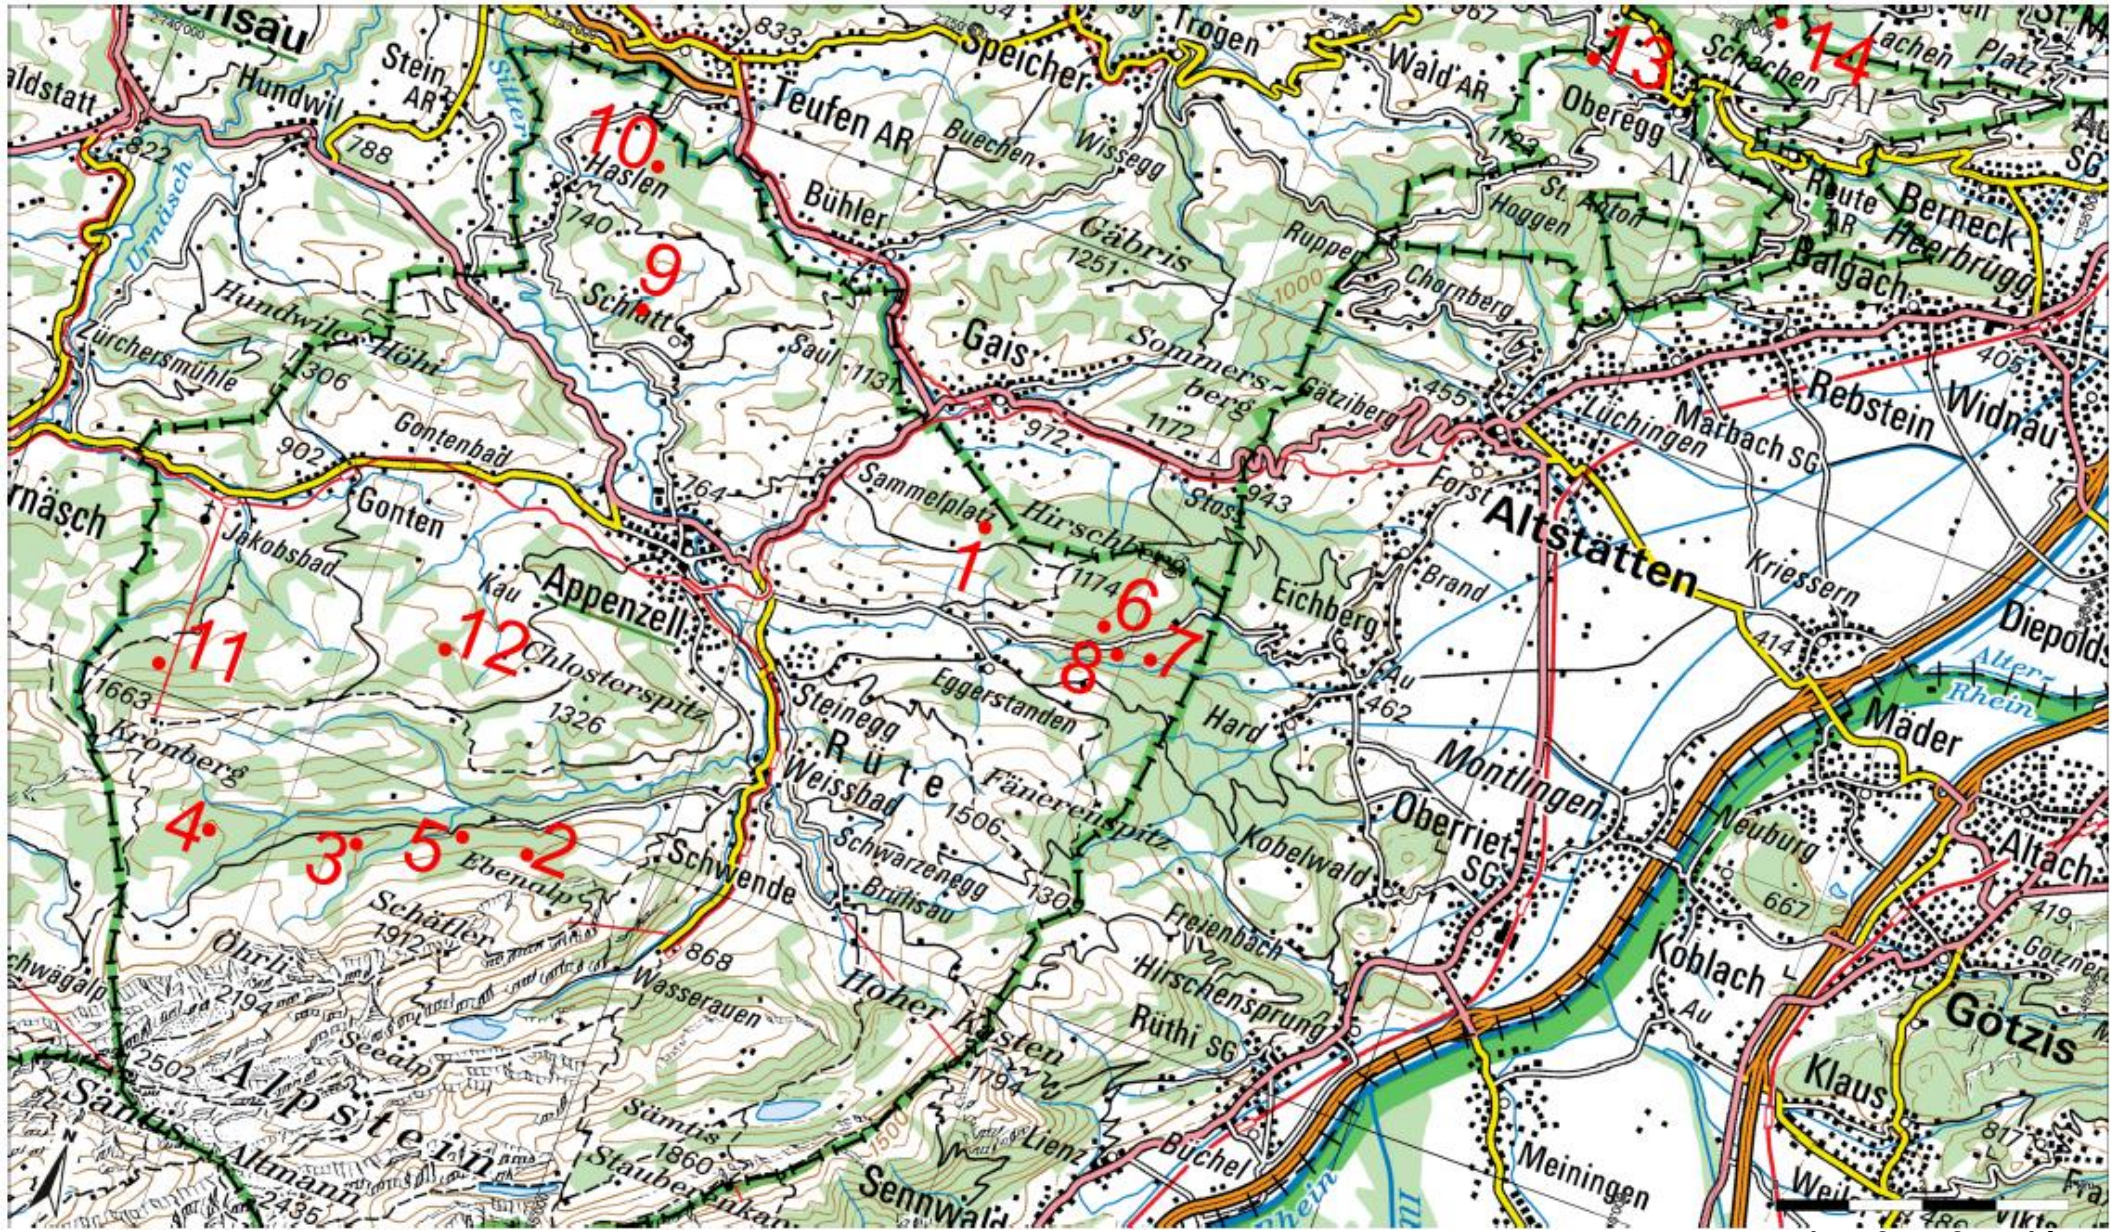

Käferfallennetz 2018

Appenzell Innerrhoden

Wöchentliche Käferfangzahlen 2018

(teilweise hochgerechnet)

Nr.	Falle 1	Falle 2	Falle 3	Falle 4	Falle 5	Falle 6	Falle 7	Falle 8	Falle 9	Falle 10	Falle 11	Falle 12	Falle 13	Falle 14	Total
Flurname:	Oberer Hirschberg	Käsbach	Berneregg	Herz	Breitfeld	Krätzern	Moosplatz	Kessler	Lankerholz	Xandershaus	Buchwald	Schneggenberg	Hasenwinkel	Torfnest	
aufgestellt am:	16.04.2018	17.04.2018	17.04.2018	27.04.2018	17.04.2018	18.04.2018	18.04.2018	18.04.2018	17.04.2018	17.04.2018	16.04.2018	16.04.2018	18.04.2018	18.04.2018	
Bezirk	Appenzell	Schwende	Schwende	Schwende	Schwende	Rüte	Rüte	Rüte	Schlatt-Haslen	Schlatt-Haslen	Gonten	Gonten	Oberegg	Oberegg	
Höhe über Meer	1030 m	1125 m	1145 m	1250 m	1040 m	960 m	715 m	820 m	840 m	860 m	1160 m	1115 m	950 m	790 m	
Exposition	NW	N	SO	W	N	S	SO	S	W	NW	N	N	eben	NO	
27.04.2018	255	159	1'018		1'018	1'722	2'151	3'838	1'300	1'700	700	900	2'038	2'954	19'753
04.05.2018	400	400	900	800	800	778	778	933	900	400	700	600	1'633	1'089	11'111
11.05.2018	1'300	1'000	1'100	1'200	1'000	1'000	1'600	1'900	1'500	1'300	1'700	1'900	1'800	1'500	19'800
18.05.2018	500	400	400	500	400	944	1'089	1'211	800	600	1'000	500	1'111	1'444	10'899
25.05.2018	400	750	300	700	500	156	311	389	1'700	700	800	300	389	856	8'250
01.06.2018	2'600	1'900	1'800	3'600	3'200	1'367	2'233	3'444	4'900	2'500	4'500	2'800	2'156	4'067	41'067
08.06.2018	800	500	700	2'700	800	933	1'167	1'556	1'200	500	2'200	1'600	544	933	16'133
15.06.2018	1'000	900	1'100	2'600	1'500	800	1'200	1'200	1'100	900	1'900	1'700	1'000	2'100	19'000
22.06.2018	700	900	800	3'700	1'900	1'050	1'750	1'633	1'600	1'300	3'300	2'200	1'400	3'033	25'267
29.06.2018	150	150	100	600	400	350	525	612	400	50	400	600	400	1'100	5'837
06.07.2018															-
13.07.2018															-
20.07.2018															-
27.07.2018															-
03.08.2018															-
10.08.2018															-
17.08.2018															-
24.08.2018															-
31.08.2018															-
07.09.2018															-
14.09.2018															-
21.09.2018															-
28.09.2018															-
05.10.2018															-
12.10.2018															-
19.10.2018															-
26.10.2018															-
Summe	8'105	7'059	8'218	16'400	11'518	9'100	12'804	16'716	15'400	9'950	17'200	13'100	12'471	19'076	177'117
	< 500	Das ist noch normal.													
	500 - 2'500	Nächste Woche werde ich meine Fichten anschauen.													
	2'500 - 5'000	Jetzt muss ich in meinem Wald beide Augen offen halten.													
	> 5'000	Eine regelmässige Kontrolle meiner Fichtenbestände ist jetzt zwingend.													