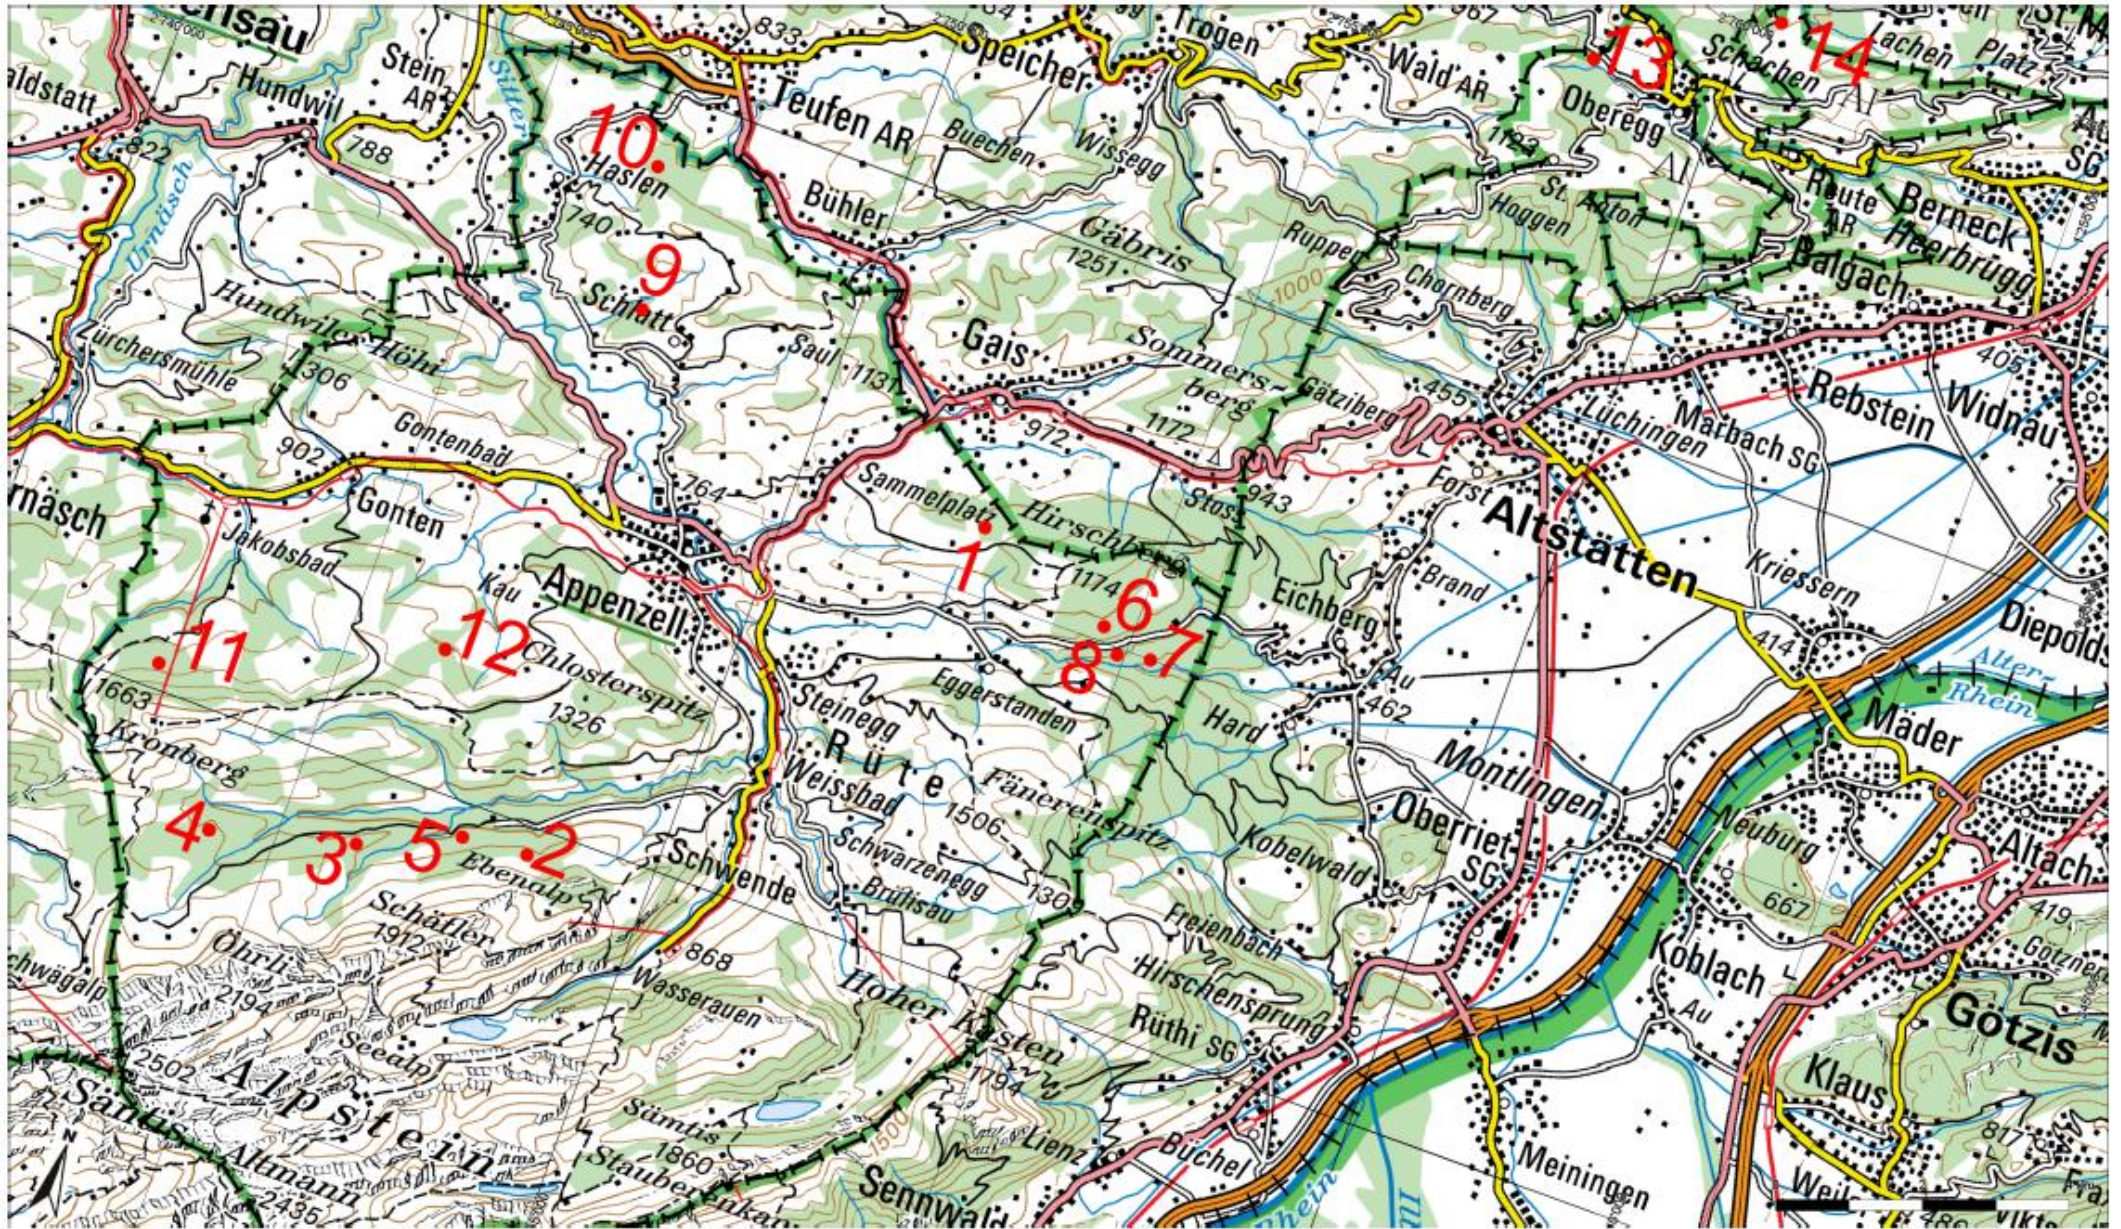

Käferfallennetz 2018

Appenzell Innerrhoden

Wöchentliche Käferfangzahlen 2018

(teilweise hochgerechnet)

| Nr. | Falle 1 | Falle 2 | Falle 3 | Falle 4 | Falle 5 | Falle 6 | Falle 7 | Falle 8 | Falle 9 | Falle 10 | Falle 11 | Falle 12 | Falle 13 | Falle 14 | Durchschnitt | Total | | | | | | | |
|-----------------|--|---------------|---------------|---------------|---------------|---------------|---------------|---------------|----------------|----------------|---------------|---------------|---------------|---------------|---------------|----------------|----------------------|-------------|--|---------------|---|---------|--|
| Flurname: | Oberer Hirschberg | Käsbach | Bernereg | Herz | Breitfeld | Krätzern | Moosplatz | Kessler | Lankerholz | Xandershaus | Buchwald | Schneggenberg | Hasenwinkel | Torfnest | | | | | | | | | |
| aufgestellt am: | 16.04.2018 | 17.04.2018 | 17.04.2018 | 27.04.2018 | 17.04.2018 | 18.04.2018 | 18.04.2018 | 18.04.2018 | 17.04.2018 | 17.04.2018 | 16.04.2018 | 16.04.2018 | 18.04.2018 | 18.04.2018 | | | | | | | | | |
| Bezirk | Appenzell | Schwende | Schwende | Schwende | Schwende | Rüte | Rüte | Rüte | Schlatt-Haslen | Schlatt-Haslen | Gonten | Gonten | Oberegg | Oberegg | | | | | | | | | |
| Höhe über Meer | 1030 m | 1125 m | 1145 m | 1250 m | 1040 m | 960 m | 715 m | 820 m | 840 m | 860 m | 1160 m | 1115 m | 950 m | 790 m | | | | | | | | | |
| Exposition | NW | N | SO | W | N | S | SO | S | W | NW | N | N | eben | NO | | | | | | | | | |
| 27.04.2018 | 255 | 159 | 1'018 | | 1'018 | 1'722 | 2'151 | 3'838 | 1'300 | 1'700 | 700 | 900 | 2'038 | 2'954 | 1'411 | 19'753 | | | | | | | |
| 04.05.2018 | 400 | 400 | 900 | 800 | 800 | 778 | 778 | 933 | 900 | 400 | 700 | 600 | 1'633 | 1'089 | 794 | 11'111 | | | | | | | |
| 11.05.2018 | 1'300 | 1'000 | 1'100 | 1'200 | 1'000 | 1'000 | 1'600 | 1'900 | 1'500 | 1'300 | 1'700 | 1'900 | 1'800 | 1'500 | 1'414 | 19'800 | | | | | | | |
| 18.05.2018 | 500 | 400 | 400 | 500 | 400 | 944 | 1'089 | 1'211 | 800 | 600 | 1'000 | 500 | 1'111 | 1'444 | 779 | 10'899 | | | | | | | |
| 25.05.2018 | 400 | 750 | 300 | 700 | 500 | 156 | 311 | 389 | 1'700 | 700 | 800 | 300 | 389 | 856 | 589 | 8'250 | | | | | | | |
| 01.06.2018 | 2'600 | 1'900 | 1'800 | 3'600 | 3'200 | 1'367 | 2'233 | 3'444 | 4'900 | 2'500 | 4'500 | 2'800 | 2'156 | 4'067 | 2'933 | 41'067 | | | | | | | |
| 08.06.2018 | 800 | 500 | 700 | 2'700 | 800 | 933 | 1'167 | 1'556 | 1'200 | 500 | 2'200 | 1'600 | 544 | 933 | 1'152 | 16'133 | | | | | | | |
| 15.06.2018 | 1'000 | 900 | 1'100 | 2'600 | 1'500 | 800 | 1'200 | 1'200 | 1'100 | 900 | 1'900 | 1'700 | 1'000 | 2'100 | 1'357 | 19'000 | | | | | | | |
| 22.06.2018 | 700 | 900 | 800 | 3'700 | 1'900 | 1'050 | 1'750 | 1'633 | 1'600 | 1'300 | 3'300 | 2'200 | 1'400 | 3'033 | 1'805 | 25'267 | | | | | | | |
| 29.06.2018 | 150 | 150 | 100 | 600 | 400 | 350 | 525 | 612 | 400 | 50 | 400 | 600 | 400 | 1'100 | 417 | 5'837 | | | | | | | |
| 06.07.2018 | 1'200 | 1'700 | 1'800 | 5'400 | 3'400 | 500 | 1'450 | 700 | 2'600 | 1'600 | 4'100 | 2'900 | 2'200 | 2'500 | 2'289 | 32'050 | | | | | | | |
| 13.07.2018 | 300 | 800 | 600 | 1'800 | 1'900 | 600 | 1'350 | 2'000 | 2'100 | 1'850 | 1'500 | 1'400 | 1'138 | 1'925 | 1'376 | 19'263 | | | | | | | |
| 20.07.2018 | 750 | 750 | 1'750 | 4'300 | 1'500 | 2'300 | 1'900 | 3'400 | 3'700 | 750 | 3'200 | 2'800 | 2'200 | 4'100 | 2'386 | 33'400 | | | | | | | |
| 27.07.2018 | 700 | 950 | 950 | 1'900 | 950 | 1'800 | 800 | 2'000 | 1'400 | 1'300 | 1'500 | 1'900 | 1'200 | 2'500 | 1'418 | 19'850 | | | | | | | |
| 03.08.2018 | 1'700 | 800 | 1'000 | 2'200 | 700 | 1'900 | 700 | 2'000 | 2'100 | 1'900 | 1'500 | 1'500 | 2'000 | 3'600 | 1'686 | 23'600 | | | | | | | |
| 10.08.2018 | 400 | 450 | 550 | 1'300 | 350 | 600 | 200 | 1'600 | 2'200 | 1'450 | 1'300 | 900 | 1'400 | 2'150 | 1'061 | 14'850 | | | | | | | |
| 17.08.2018 | 20 | 200 | 100 | 400 | 100 | 400 | 100 | 400 | 500 | 20 | 400 | 400 | 400 | 550 | 285 | 3'990 | | | | | | | |
| 24.08.2018 | | | | | | | | | | | | | | | - | - | | | | | | | |
| 31.08.2018 | | | | | | | | | | | | | | | - | - | | | | | | | |
| 07.09.2018 | | | | | | | | | | | | | | | - | - | | | | | | | |
| 14.09.2018 | | | | | | | | | | | | | | | - | - | | | | | | | |
| 21.09.2018 | | | | | | | | | | | | | | | - | - | | | | | | | |
| 28.09.2018 | | | | | | | | | | | | | | | - | - | | | | | | | |
| 05.10.2018 | | | | | | | | | | | | | | | - | - | | | | | | | |
| 12.10.2018 | | | | | | | | | | | | | | | - | - | | | | | | | |
| 19.10.2018 | | | | | | | | | | | | | | | - | - | | | | | | | |
| 26.10.2018 | | | | | | | | | | | | | | | - | - | | | | | | | |
| Summe | 13'175 | 12'709 | 14'968 | 33'700 | 20'418 | 17'200 | 19'304 | 28'816 | 30'000 | 18'820 | 30'700 | 24'900 | 23'008 | 36'401 | 23'151 | 324'119 | | | | | | | |
| | <table border="0"> <tr> <td style="background-color: #90EE90; padding: 2px;">< 500</td> <td>Das ist noch normal.</td> </tr> <tr> <td style="background-color: #FFFF00; padding: 2px;">500 - 2'500</td> <td>Nächste Woche werde ich meine Fichten anschauen.</td> </tr> <tr> <td style="background-color: #FFD700; padding: 2px;">2'500 - 5'000</td> <td>Jetzt muss ich in meinem Wald beide Augen offen halten.</td> </tr> <tr> <td style="background-color: #FF0000; padding: 2px;">> 5'000</td> <td>Eine regelmässige Kontrolle meiner Fichtenbestände ist jetzt zwingend.</td> </tr> </table> | | | | | | | | | | | | | | | < 500 | Das ist noch normal. | 500 - 2'500 | Nächste Woche werde ich meine Fichten anschauen. | 2'500 - 5'000 | Jetzt muss ich in meinem Wald beide Augen offen halten. | > 5'000 | Eine regelmässige Kontrolle meiner Fichtenbestände ist jetzt zwingend. |
| < 500 | Das ist noch normal. | | | | | | | | | | | | | | | | | | | | | | |
| 500 - 2'500 | Nächste Woche werde ich meine Fichten anschauen. | | | | | | | | | | | | | | | | | | | | | | |
| 2'500 - 5'000 | Jetzt muss ich in meinem Wald beide Augen offen halten. | | | | | | | | | | | | | | | | | | | | | | |
| > 5'000 | Eine regelmässige Kontrolle meiner Fichtenbestände ist jetzt zwingend. | | | | | | | | | | | | | | | | | | | | | | |