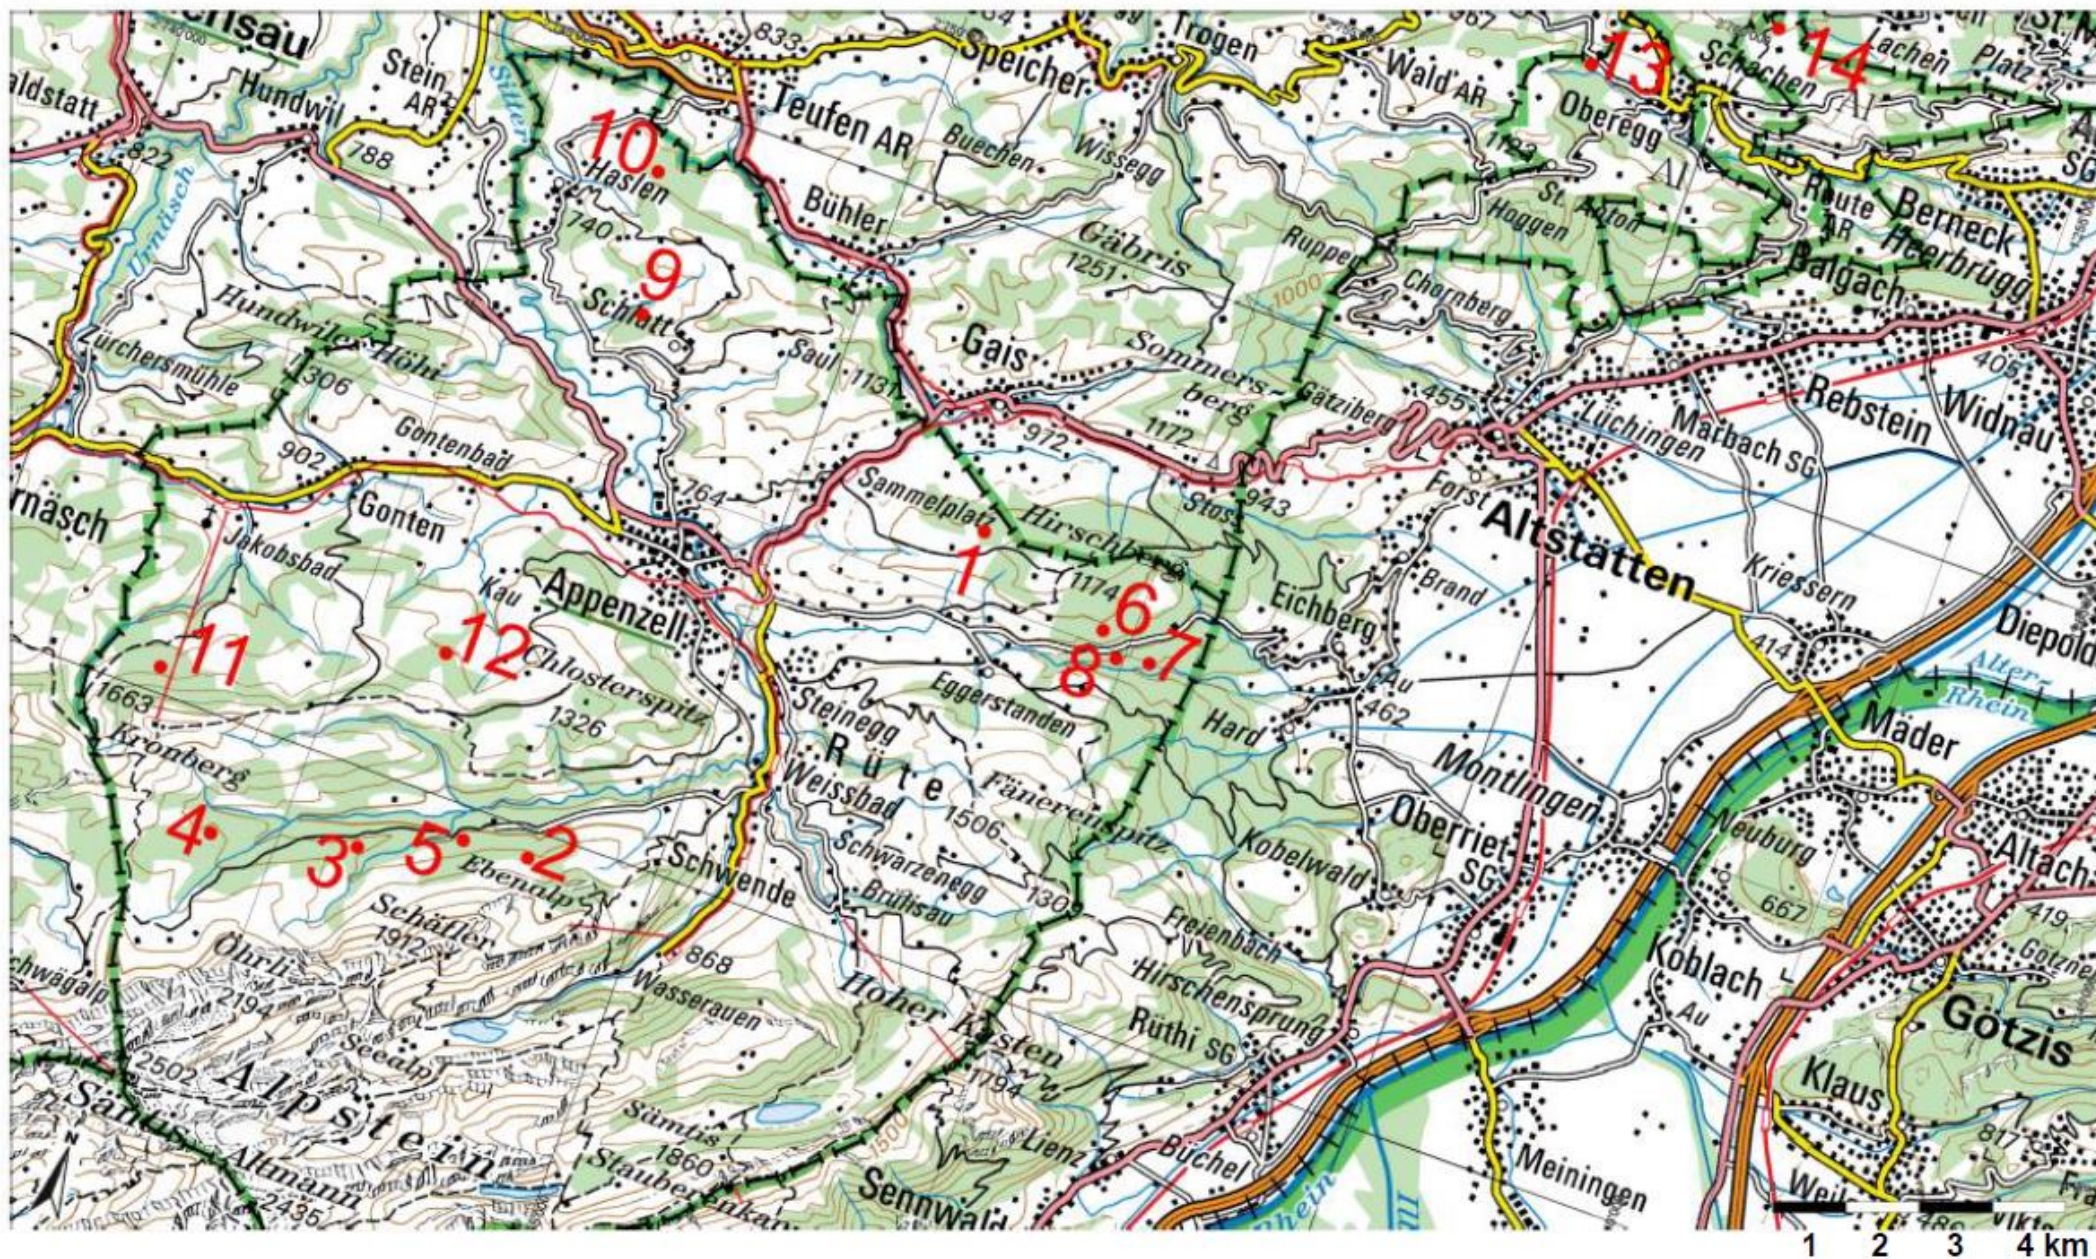

Käferfallennetz 2018 Appenzell Innerrhoden

Wöchentliche Käferfangzahlen 2018

Nr.	Falle 1	Falle 2	Falle 3	Falle 4	Falle 5	Falle 6	Falle 7	Falle 8	Falle 9	Falle 10	Falle 11	Falle 12	Falle 13	Falle 14	Total
Flurname:	Oberer Hirschberg	Käsbach	Berneregg	Herz	Breitfeld	Krätzern	Moosplatz	Kessler	Lankerholz	Xandershaus	Buchwald	Schneggenberg	Hasenwinkel	Torfnest	
aufgestellt am:	16.04.2018	17.04.2018	17.04.2018	27.04.2018	17.04.2018	18.04.2018	18.04.2018	18.04.2018	17.04.2018	17.04.2018	16.04.2018	16.04.2018	18.04.2018	18.04.2018	
Bezirk	Appenzell	Schwende	Schwende	Schwende	Schwende	Rüte	Rüte	Rüte	Schlatt-Haslen	Schlatt-Haslen	Gonten	Gonten	Oberegg	Oberegg	
Höhe über Meer	1030 m	1125 m	1145 m	1250 m	1040 m	960 m	715 m	820 m	840 m	860 m	1160 m	1115 m	950 m	790 m	
Exposition	NW	N	SO	W	N	S	SO	S	W	NW	N	N	eben	NO	
27.04.2018	255	159	1'018		1'018	1'722	2'151	3'838	1'300	1'700	700	900	2'038	2'954	19'753
04.05.2018	400	400	900	800	800	778	778	933	900	400	700	600	1'533	1'089	11'111
11.05.2018	1'300	1'000	1'100	1'200	1'000	1'000	1'600	1'900	1'500	1'300	1'700	1'900	1'800	1'500	19'800
18.05.2018	500	400	400	500	400	944	1'089	1'211	800	600	1'000	500	1'111	1'444	10'899
25.05.2018	400	750	300	700	500	156	311	389	1'700	700	800	300	389	856	8'251
01.06.2018	2'600	1'900	1'800	3'600	3'200	1'540	2'660	4'200	4'900	2'500	4'500	2'800	2'800	5'320	44'320
08.06.2018															-
15.06.2018															-
22.06.2018															-
29.06.2018															-
06.07.2018															-
13.07.2018															-
20.07.2018															-
27.07.2018															-
03.08.2018															-
10.08.2018															-
17.08.2018															-
24.08.2018															-
31.08.2018															-
07.09.2018															-
14.09.2018															-
21.09.2018															-
28.09.2018															-
05.10.2018															-
12.10.2018															-
19.10.2018															-
26.10.2018															-
Summe	5'455	4'609	5'518	6'800	6'918	6'140	8'589	12'471	11'100	7'200	9'400	7'000	9'771	13'163	114'134