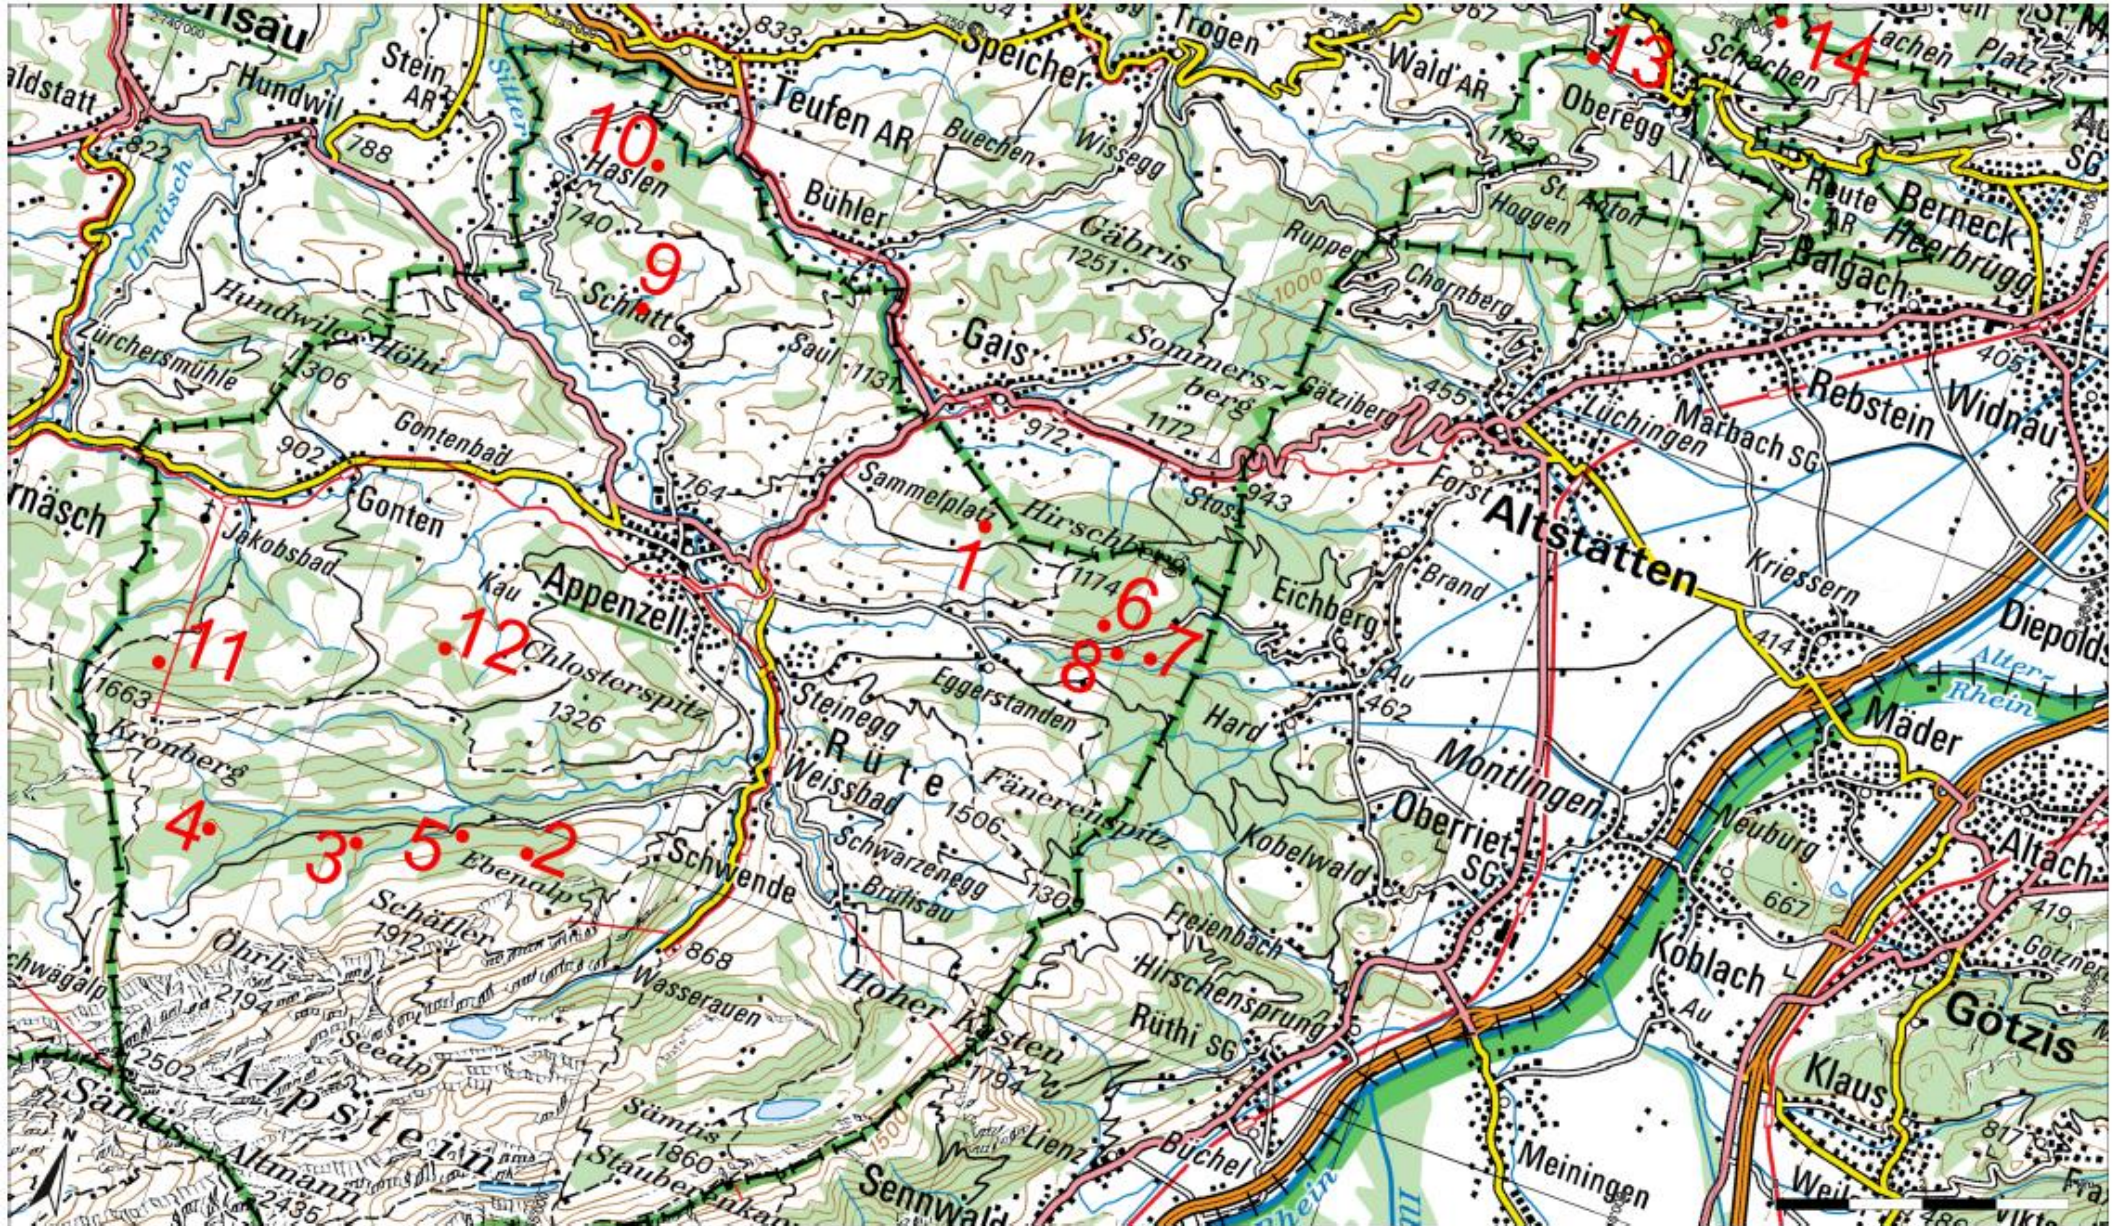

Käferfallennetz 2018 Appenzell Innerrhoden

Wöchentliche Käferfangzahlen 2018

(teilweise hochgerechnet)

Nr.	Falle 1	Falle 2	Falle 3	Falle 4	Falle 5	Falle 6	Falle 7	Falle 8	Falle 9	Falle 10	Falle 11	Falle 12	Falle 13	Falle 14	Durchschnitt	Total
Flurname:	Oberer Hirschberg	Käsbach	Berneregg	Herz	Breitfeld	Krätzern	Moosplatz	Kessler	Lankerholz	Xandershaus	Buchwald	Schneggenberg	Hasenwinkel	Torfnest		
aufgestellt am:	16.04.2018	17.04.2018	17.04.2018	27.04.2018	17.04.2018	18.04.2018	18.04.2018	18.04.2018	17.04.2018	17.04.2018	16.04.2018	16.04.2018	18.04.2018	18.04.2018		
Bezirk	Appenzell	Schwende	Schwende	Schwende	Schwende	Rüte	Rüte	Rüte	Schlatt-Haslen	Schlatt-Haslen	Gonten	Gonten	Oberegg	Oberegg		
Höhe über Meer	1030 m	1125 m	1145 m	1250 m	1040 m	960 m	715 m	820 m	840 m	860 m	1160 m	1115 m	950 m	790 m		
Exposition	NW	N	SO	W	N	S	SO	S	W	NW	N	N	eben	NO		
27.04.2018	255	159	1'018		1'018	1'722	2'151	3'838	1'300	1'700	700	900	2'038	2'954	1'411	19'753
04.05.2018	400	400	900	800	800	778	778	933	900	400	700	600	1'633	1'089	794	11'111
11.05.2018	1'300	1'000	1'100	1'200	1'000	1'000	1'600	1'900	1'500	1'300	1'700	1'900	1'800	1'500	1'414	19'800
18.05.2018	500	400	400	500	400	944	1'089	1'211	800	600	1'000	500	1'111	1'444	779	10'899
25.05.2018	400	750	300	700	500	156	311	389	1'700	700	800	300	389	856	589	8'250
01.06.2018	2'600	1'900	1'800	3'600	3'200	1'367	2'233	3'444	4'900	2'500	4'500	2'800	2'156	4'067	2'933	41'067
08.06.2018	800	500	700	2'700	800	933	1'167	1'556	1'200	500	2'200	1'600	544	933	1'152	16'133
15.06.2018	1'000	900	1'100	2'600	1'500	800	1'200	1'200	1'100	900	1'900	1'700	1'000	2'100	1'357	19'000
22.06.2018	700	900	800	3'700	1'900	1'050	1'750	1'633	1'600	1'300	3'300	2'200	1'400	3'033	1'805	25'267
29.06.2018	150	150	100	600	400	350	525	612	400	50	400	600	400	1'100	417	5'837
06.07.2018	1'200	1'700	1'800	5'400	3'400	500	1'450	700	2'600	1'600	4'100	2'900	2'200	2'500	2'289	32'050
13.07.2018	300	800	600	1'800	1'900	600	1'350	2'000	2'100	1'850	1'500	1'400	1'138	1'925	1'376	19'263
20.07.2018															-	-
27.07.2018															-	-
03.08.2018															-	-
10.08.2018															-	-
17.08.2018															-	-
24.08.2018															-	-
31.08.2018															-	-
07.09.2018															-	-
14.09.2018															-	-
21.09.2018															-	-
28.09.2018															-	-
05.10.2018															-	-
12.10.2018															-	-
19.10.2018															-	-
26.10.2018															-	-
Summe	9'605	9'559	10'618	23'600	16'818	10'200	15'604	19'416	20'100	13'400	22'800	17'400	15'808	23'501	16'316	228'429
	< 500	Das ist noch normal.														
	500 - 2'500	Nächste Woche werde ich meine Fichten anschauen.														
	2'500 - 5'000	Jetzt muss ich in meinem Wald beide Augen offen halten.														
	> 5'000	Eine regelmässige Kontrolle meiner Fichtenbestände ist jetzt zwingend.														