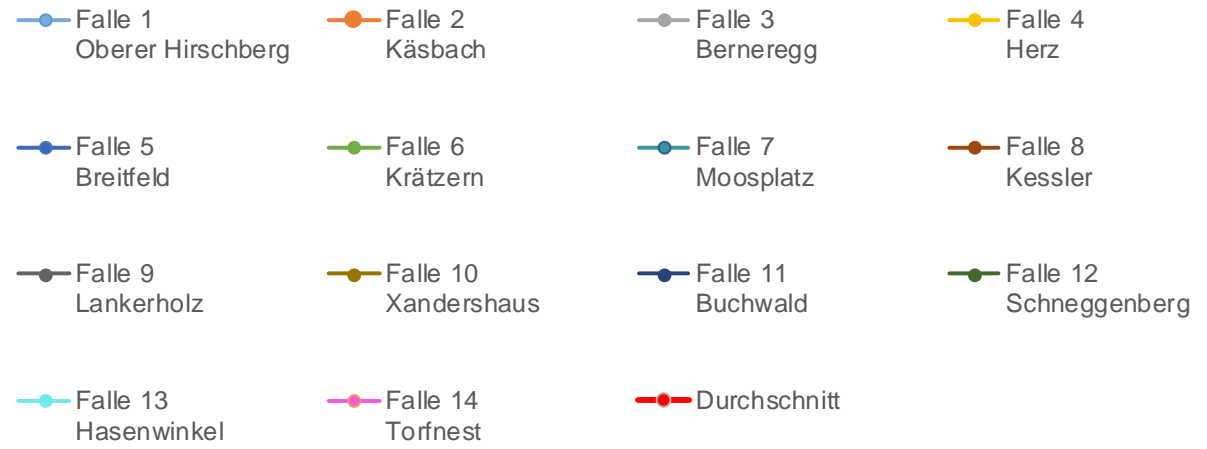

Käferzahlen 2020