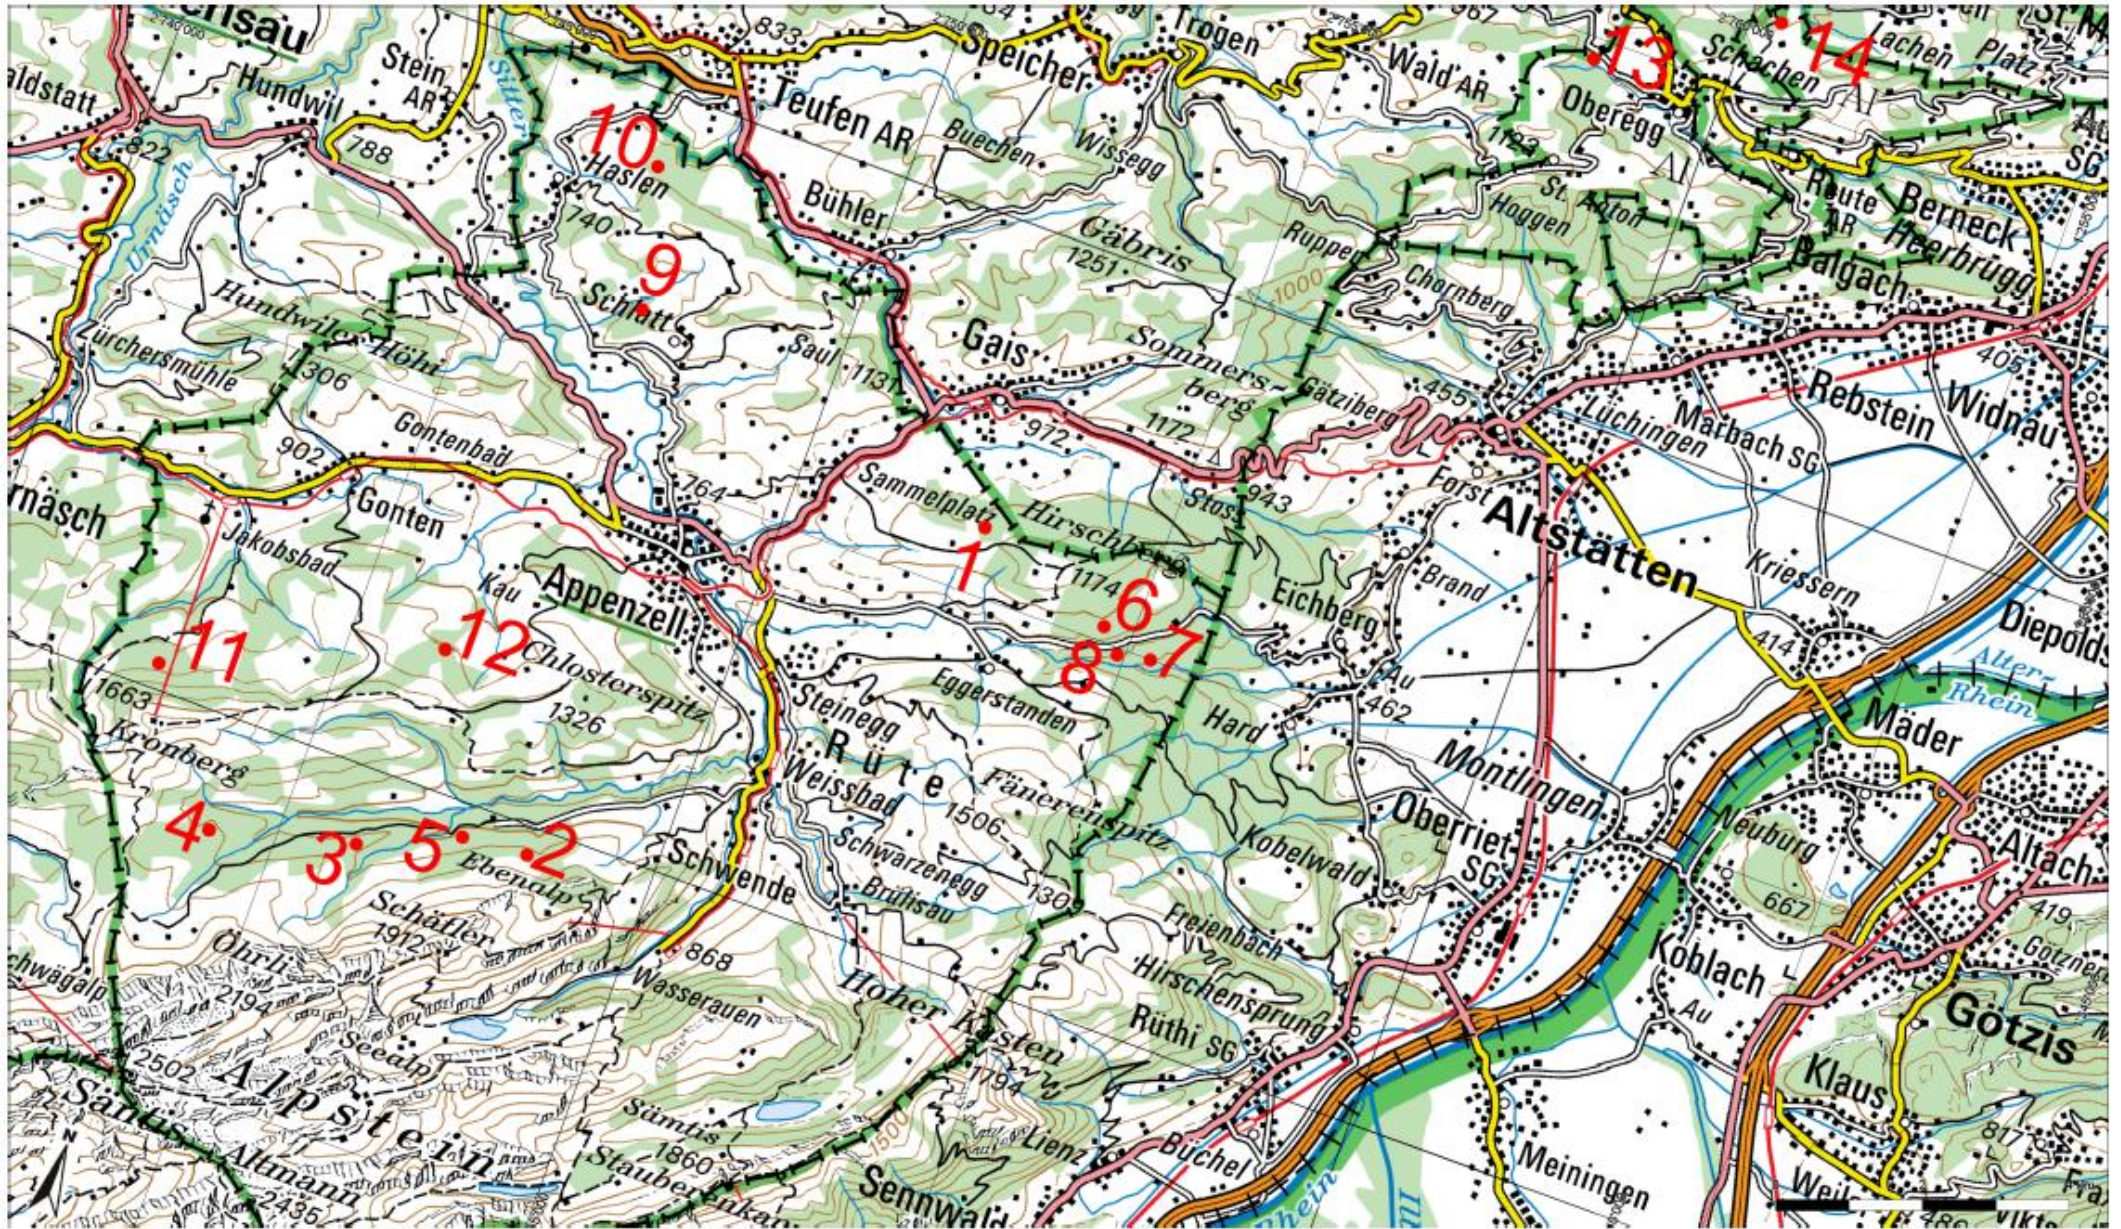

Käferfallennetz 2020

Appenzell Innerrhoden

Wöchentliche Käferfangzahlen 2020

Nr.	Falle 1	Falle 2	Falle 3	Falle 4	Falle 5	Falle 6	Falle 7	Falle 8	Falle 9	Falle 10	Falle 11	Falle 12	Falle 13	Falle 14	Durchschnitt	Total
Flurname:	Oberer Hirschberg	Käsbach	Berneregg	Herz	Breitfeld	Krätzern	Moosplatz	Kessler	Lankerholz	Xandershaus	Buchwald	Schneggenberg	Hasenwinkel	Torfnest		
aufgestellt am:																
Bezirk	Appenzell	Schwende	Schwende	Schwende	Schwende	Rüte	Rüte	Rüte	Schlatt-Haslen	Schlatt-Haslen	Gonten	Gonten	Oberegg	Oberegg		
Höhe über Meer	1030 m	1125 m	1145 m	1250 m	1040 m	960 m	715 m	820 m	840 m	860 m	1160 m	1115 m	950 m	790 m		
Exposition	NW	N	SO	W	N	S	SO	S	W	NW	N	N	eben	NO		
Falle gestellt	07.04.2020	07.04.2020	07.04.2020	21.04.2020	07.04.2020	07.04.2020	07.04.2020	07.04.2020	07.04.2020	07.04.2020	07.04.2020	07.04.2020	07.04.2020	07.04.2020		
17.04.2020	200	30	10	-	200	400	1700	700	1550	800	50	150	400	800	499	6'990
24.04.2020	500	400	30	150	900	1'000	1'900	1'300	3'000	1'100	800	1'100	1'300	3'600	1'220	17'080
01.05.2020	400	100	1	30	250	700	2'000	1'000	2'700	2'200	450	350	1'300	2'000	963	13'481
08.05.2020	300	250	300	200	600	100	200	100	1'000	400	700	550	300	800	414	5'800
15.05.2020	3'900	2'300	3'300	2'500	3'700	1'200	3'400	2'100	5'100	4'500	5'800	1'600	4'300	5'000	3'479	48'700
22.05.2020															-	-
29.05.2020															-	-
05.06.2020															-	-
12.06.2020															-	-
19.06.2020															-	-
26.06.2020															-	-
03.07.2020															-	-
10.07.2020															-	-
17.07.2020															-	-
24.07.2020															-	-
31.07.2020															-	-
07.08.2020															-	-
14.08.2020															-	-
21.08.2020															-	-
28.08.2020															-	-
04.09.2020															-	-
11.09.2020															-	-
18.09.2020															-	-
25.09.2020															-	-
02.10.2020															-	-
09.10.2020															-	-
Summe	5'300	3'080	3'641	46'822	5'650	3'400	9'200	5'200	13'350	9'000	7'800	3'750	7'600	12'200	6'575	92'051
	< 500	Das ist noch normal.														
	500 - 2'500	Nächste Woche werde ich meine Fichten anschauen.														
	2'500 - 5'000	Jetzt muss ich in meinem Wald beide Augen offen halten.														
	> 5'000	Eine regelmässige Kontrolle meiner Fichtenbestände ist jetzt zwingend.														