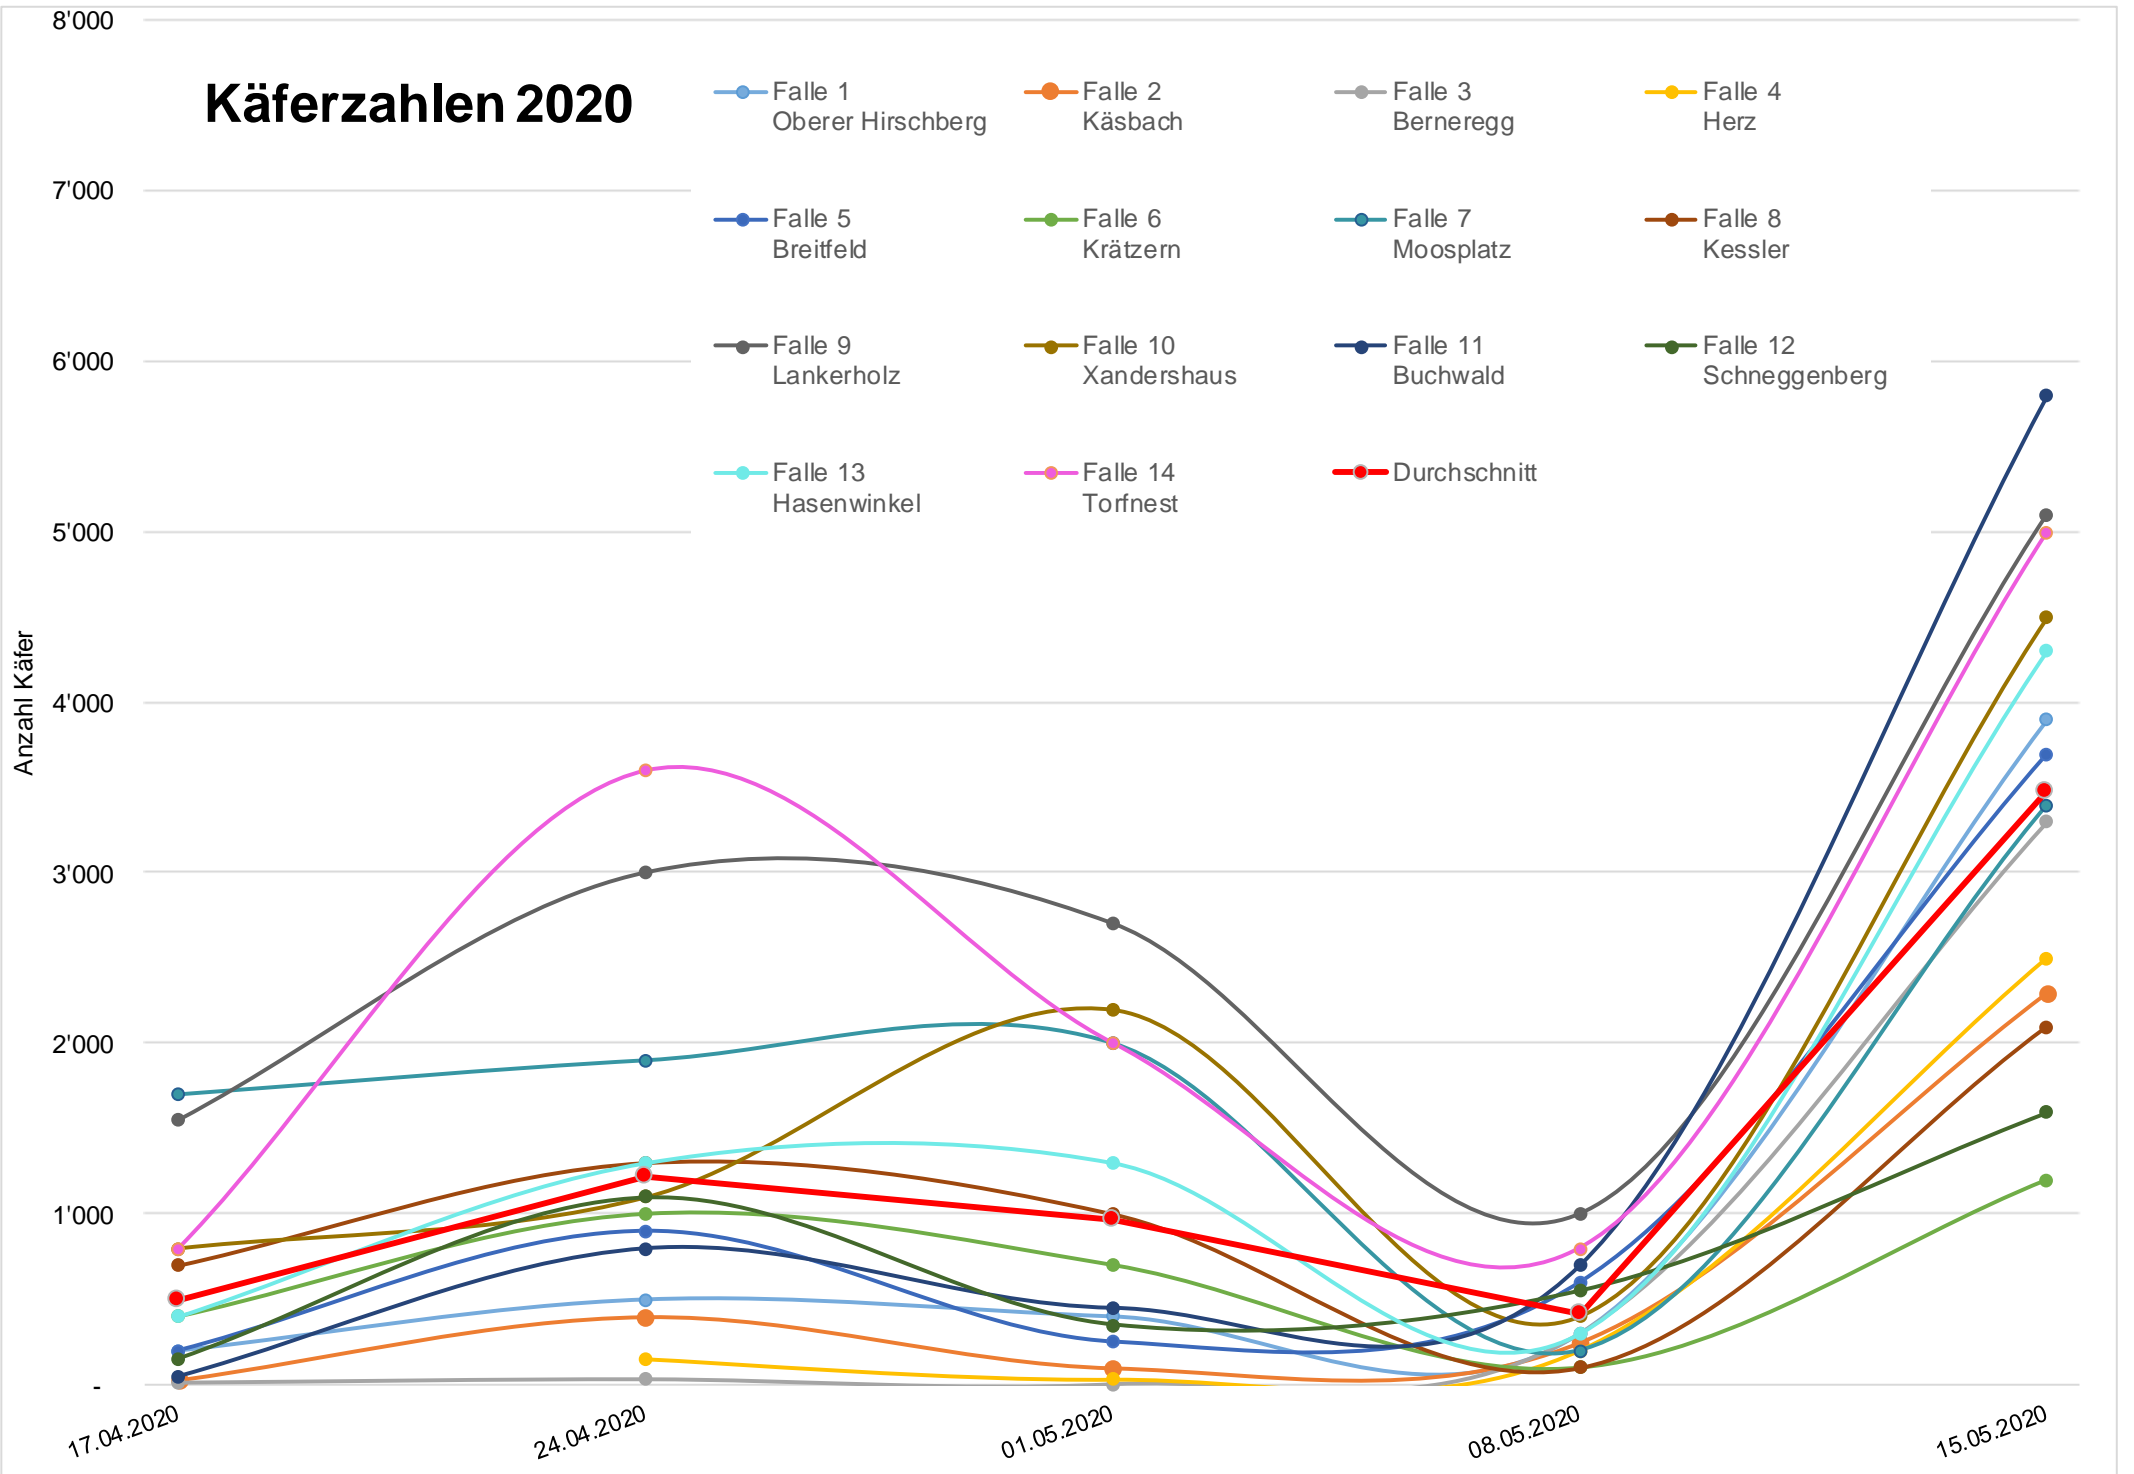

Käferzahlen 2020