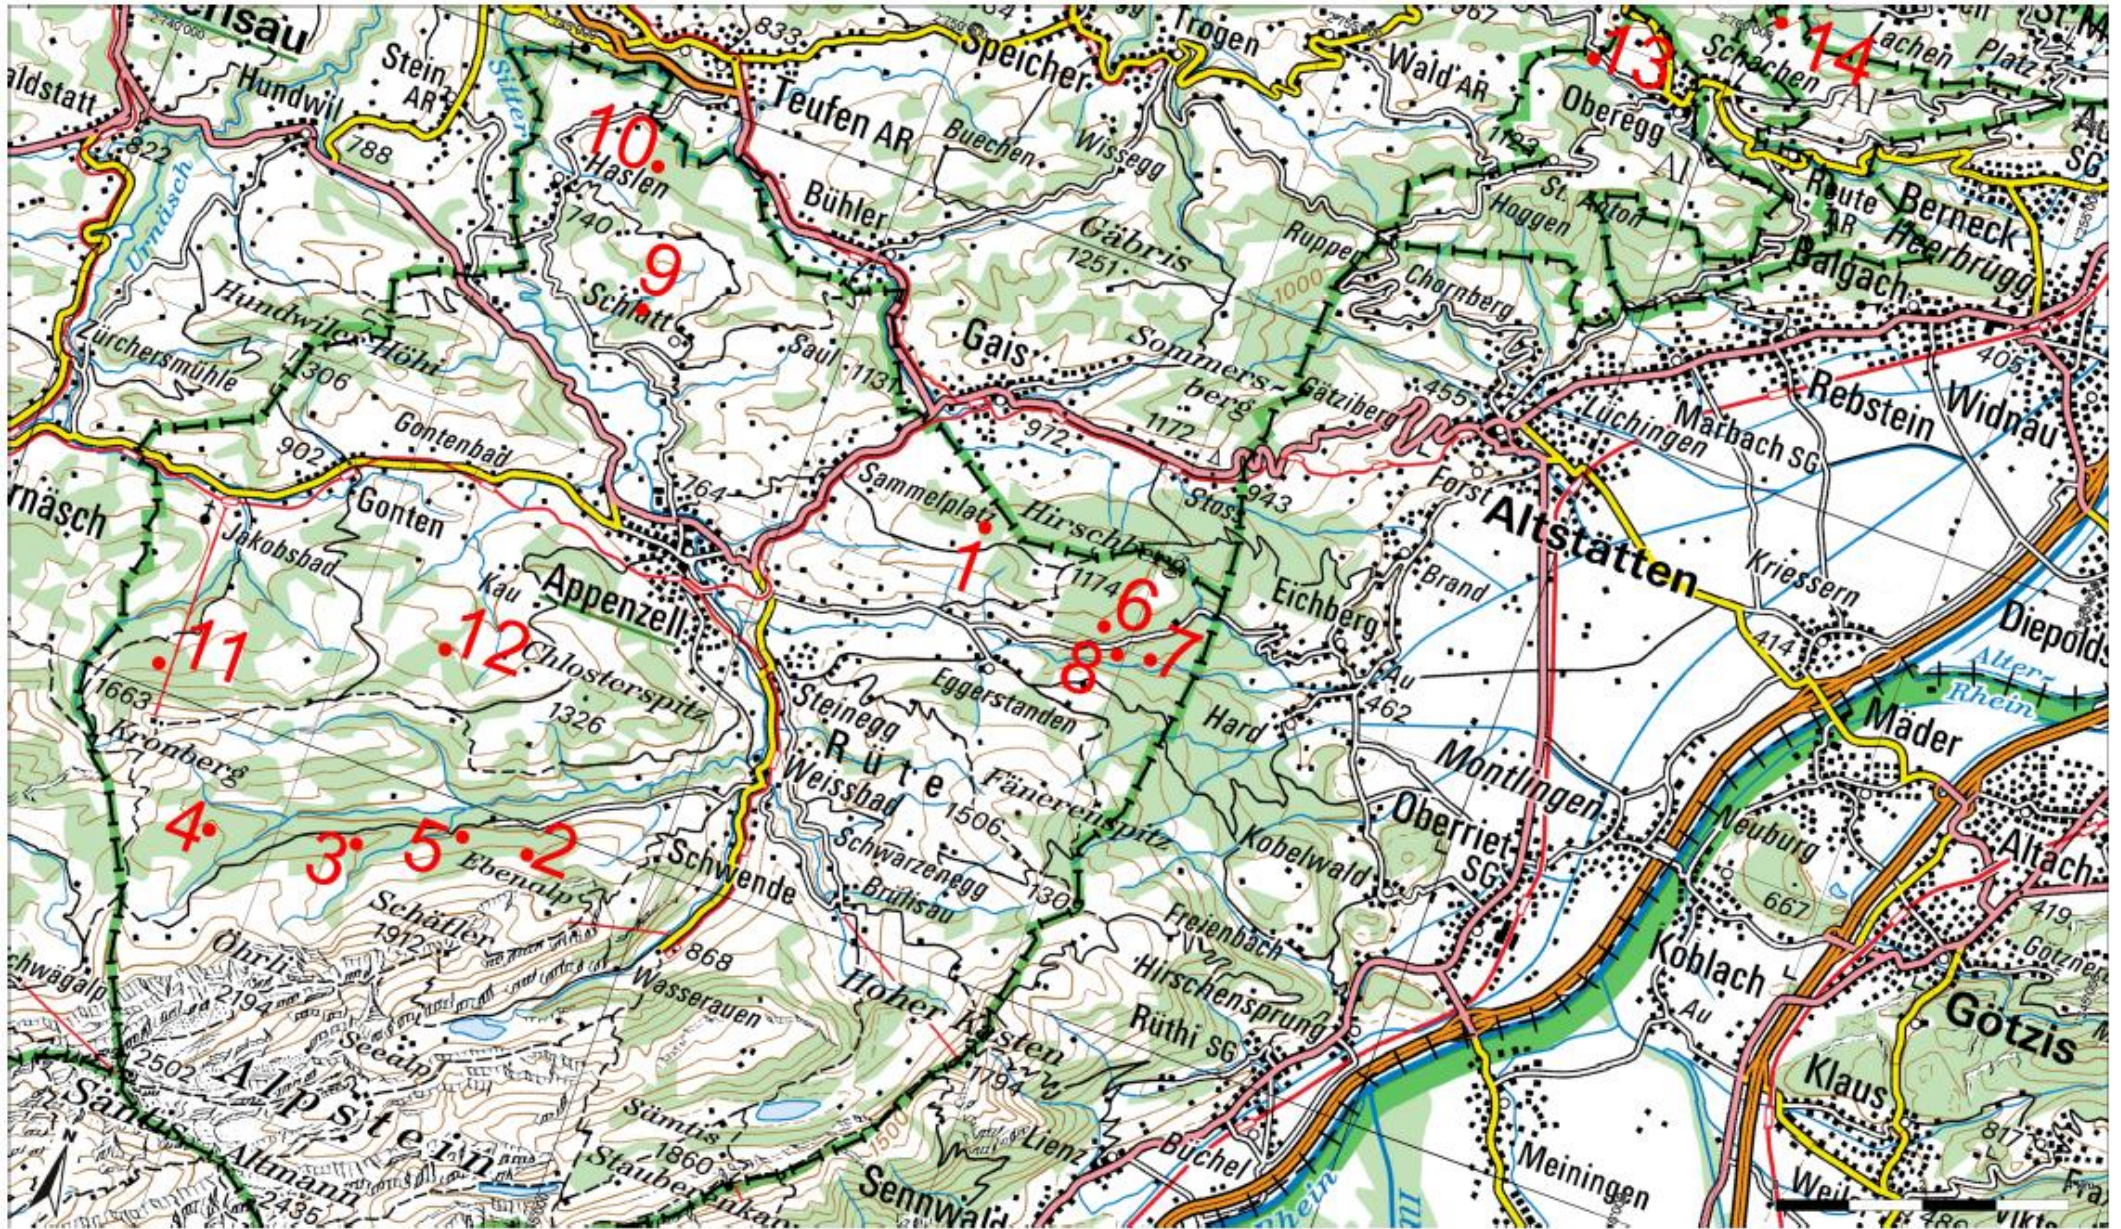

# Käferfallennetz 2018 Appenzell Innerrhoden