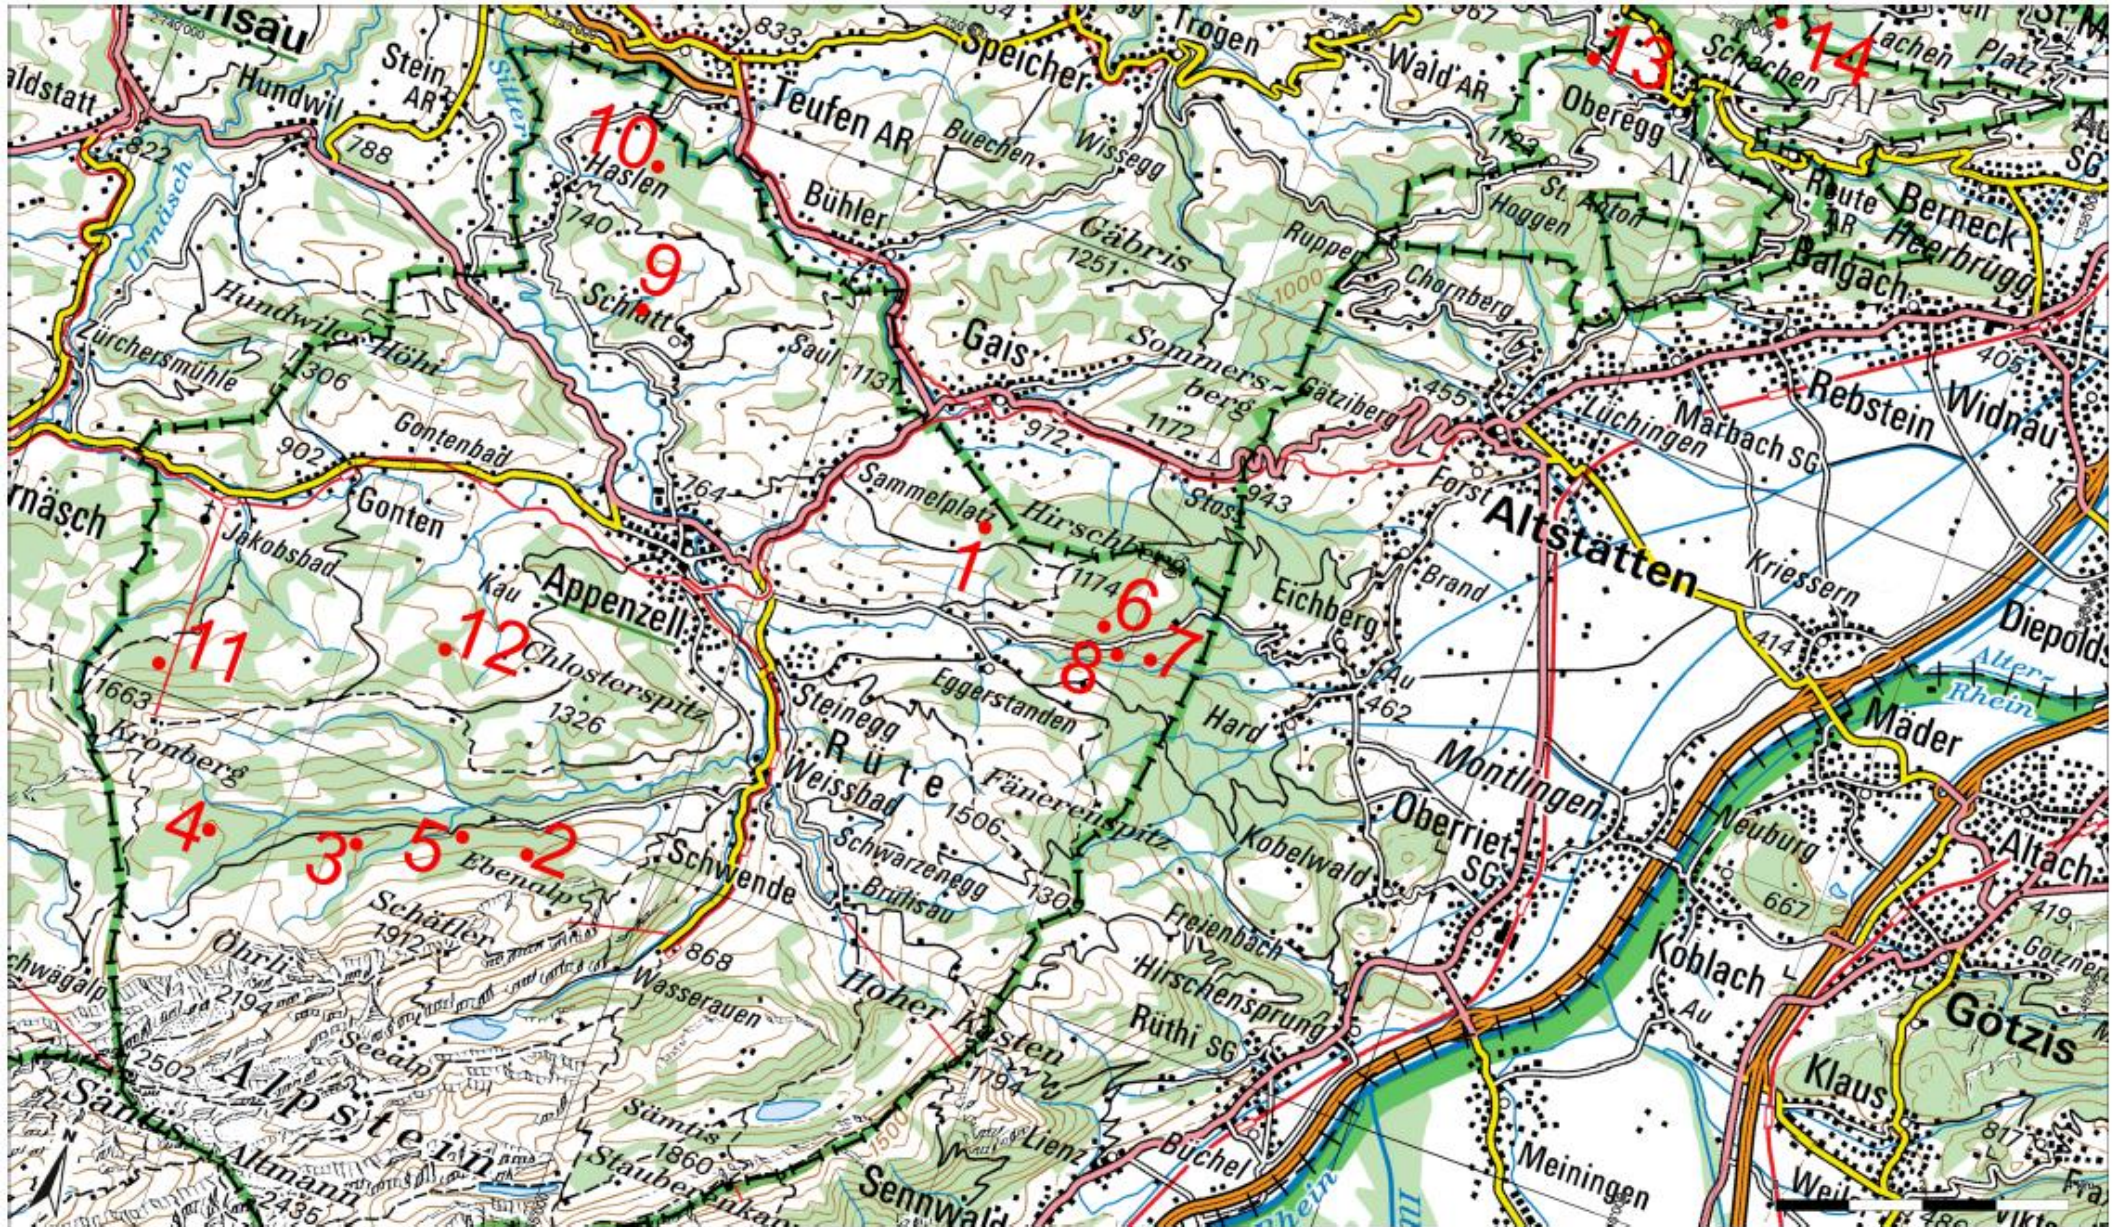

Käferfallennetz 2018 Appenzell Innerrhoden

Wöchentliche Käferfangzahlen 2018

alte Nr. neue Nr.	Falle 14 Falle 1	Falle 21 Falle 2	Falle 22 Falle 3	Falle 24 Falle 4	Falle 25 Falle 5	Falle 35 Falle 6	Falle 36 Falle 7	Falle 37 Falle 8	Falle 48 Falle 9	Falle 49 Falle 10	Falle 51 Falle 11	Falle 53 Falle 12	Falle 61 Falle 13	Falle 62 Falle 14	Total
Flurname:	Oberer Hirschberg	Käsbach	Berneregg	Herz	Breitfeld	Krätzern	Moosplatz	Kessler	Lankerholz	Xandershaus	Buchwald	Schneggenberg	Hasenwinkel	Torfnest	
aufgestellt am:	16.04.2018	17.04.2018	17.04.2018	27.04.2018	17.04.2018	18.04.2018	18.04.2018	18.04.2018	17.04.2018	17.04.2018	16.04.2018	16.04.2018	18.04.2018	18.04.2018	
Bezirk	Appenzell	Schwende	Schwende	Schwende	Schwende	Rüte	Rüte	Rüte	Schlatt-Haslen	Schlatt-Haslen	Gonten	Gonten	Oberegg	Oberegg	
Höhe über Meer	1030 m	1125 m	1145 m	1250 m	1040 m	960 m	715 m	820 m	840 m	860 m	1160 m	1115 m	950 m	790 m	
Exposition	NW	N	SO	W	N	S	SO	S	W	NW	N	N	eben	NO	
27.04.2018	400	250	1'600		1'600	2'100	2'700	5'000	1'300	1'700	700	900	2'200	3'700	24'150
04.05.2018	400	400	900	800	800	1'000	1'000	1'200	900	400	700	600	2'100	1'400	12'600
11.05.2018	1'300	1'000	1'100	1'200	1'000	1'000	1'600	1'900	1'500	1'300	1'700	1'900	1'800	1'500	19'800
18.05.2018		400	400	500	400										1'700
25.05.2018															-
01.06.2018															-
08.06.2018															-
15.06.2018															-
22.06.2018															-
29.06.2018															-
06.07.2018															-
13.07.2018															-
20.07.2018															-
27.07.2018															-
03.08.2018															-
10.08.2018															-
17.08.2018															-
24.08.2018															-
31.08.2018															-
07.09.2018															-
14.09.2018															-
21.09.2018															-
28.09.2018															-
05.10.2018															-
12.10.2018															-
19.10.2018															-
26.10.2018															-
Summe	2'100	2'050	4'000	2'500	3'800	4'100	5'300	8'100	3'700	3'400	3'100	3'400	6'100	6'600	58'250
	< 500	Das ist noch normal.													
	500 - 2'500	Nächste Woche werde ich meine Fichten anschauen.													
	2'500 - 5'000	Jetzt muss ich in meinem Wald beide Augen offen halten.													
	> 5'000	Eine regelmässige Kontrolle meiner Fichtenbestände ist jetzt zwingend.													