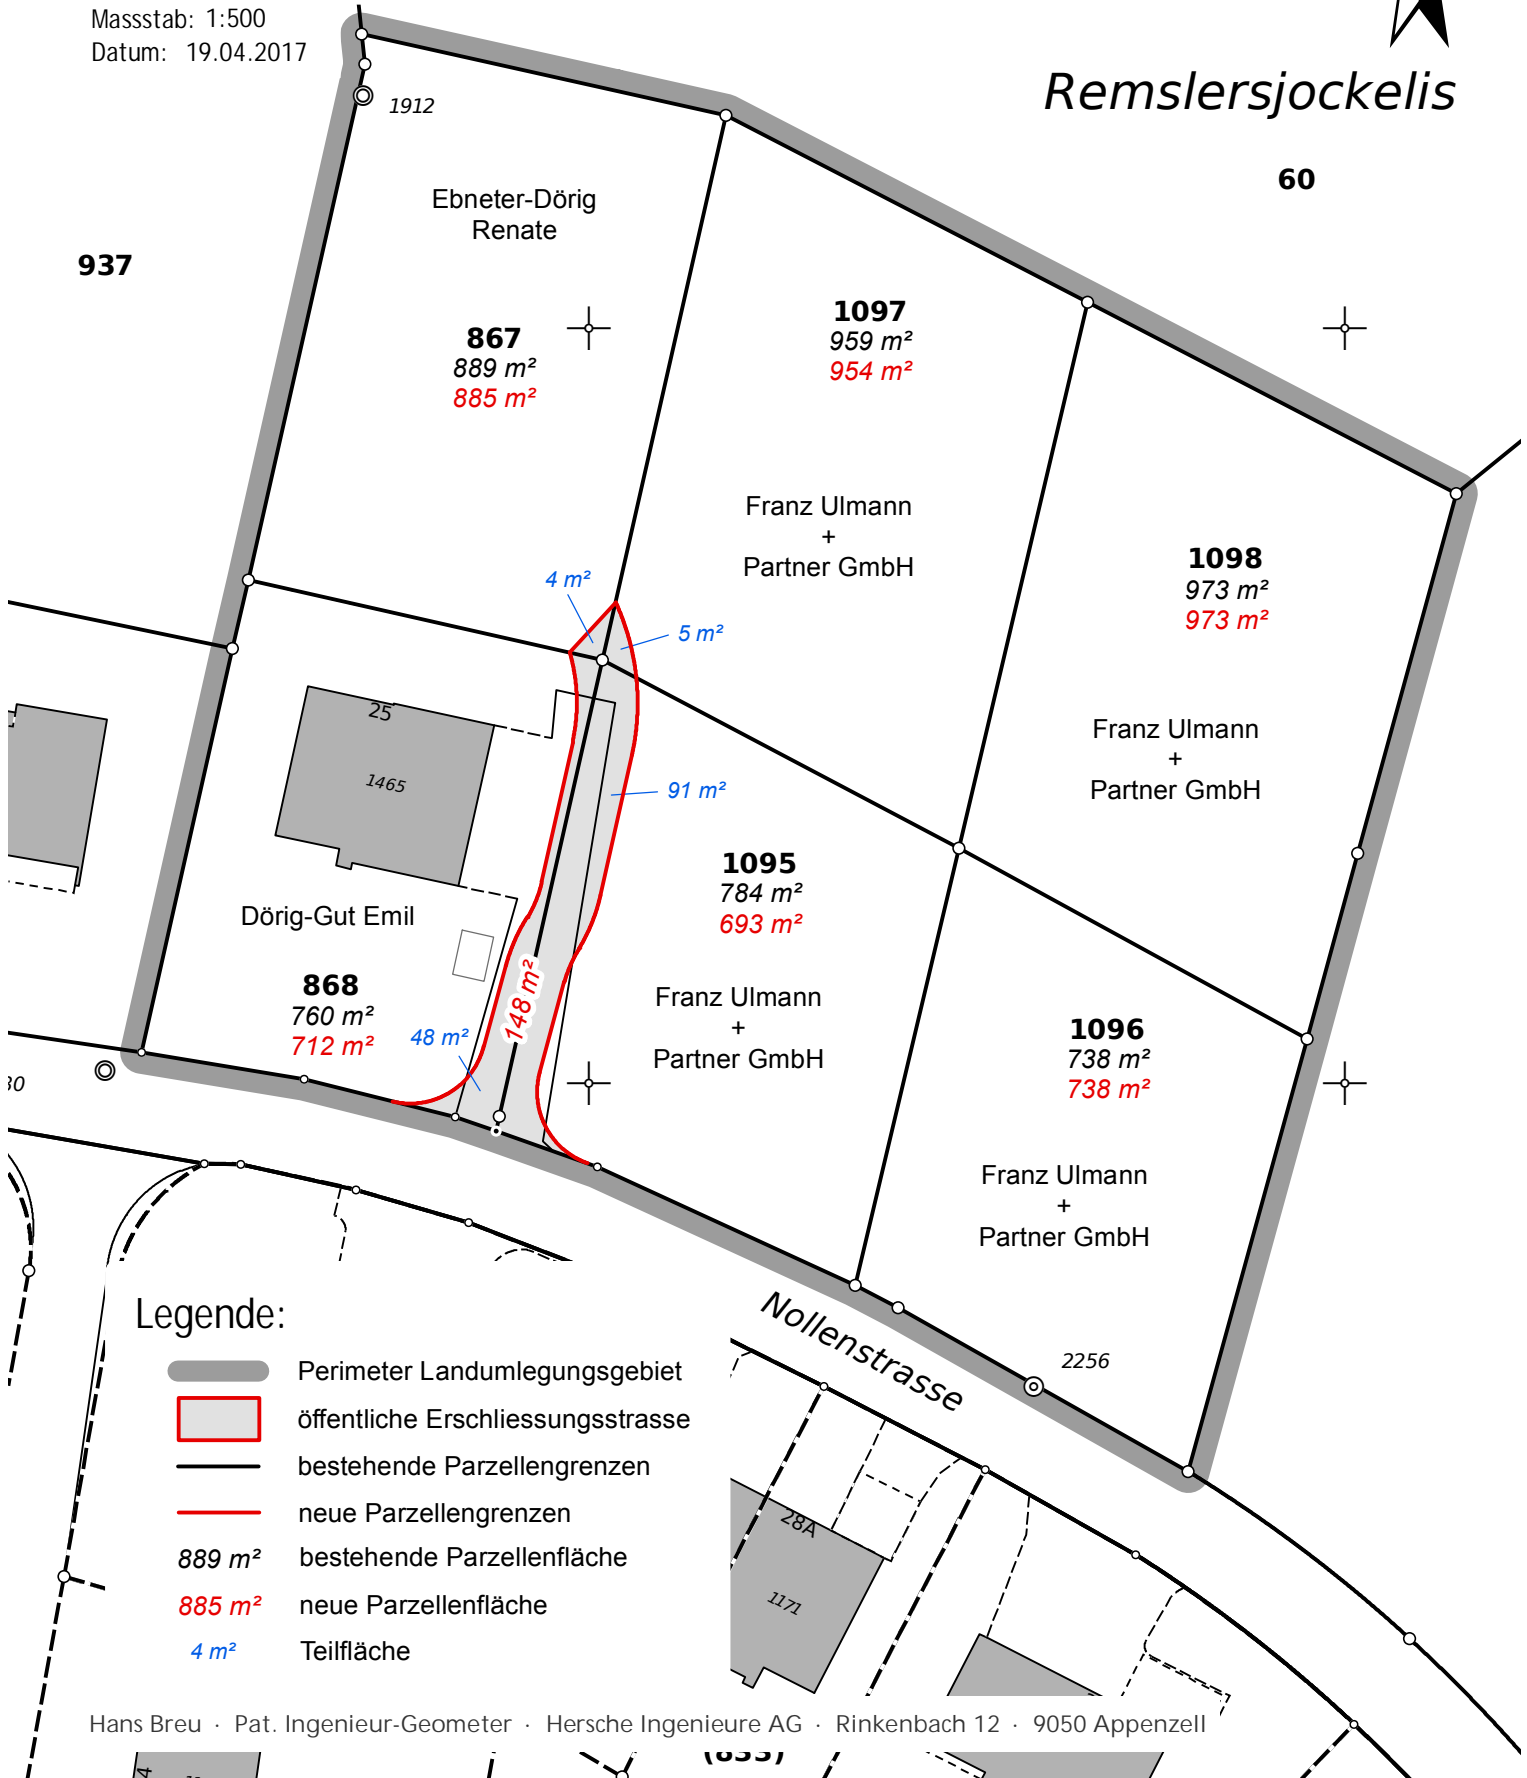

Bezirk Schwende

Landumlegungsplan

"Remslersjockelis - Nollenstrasse"

Masstab: 1:500

Datum: 19.04.2017

Remslersjockelis

Legende:

- Perimeter Landumlegungsgebiet
- öffentliche Erschliessungsstrasse
- bestehende Parzellengrenzen
- neue Parzellengrenzen
- 889 m² bestehende Parzellenfläche
- 885 m² neue Parzellenfläche
- 4 m² Teilfläche